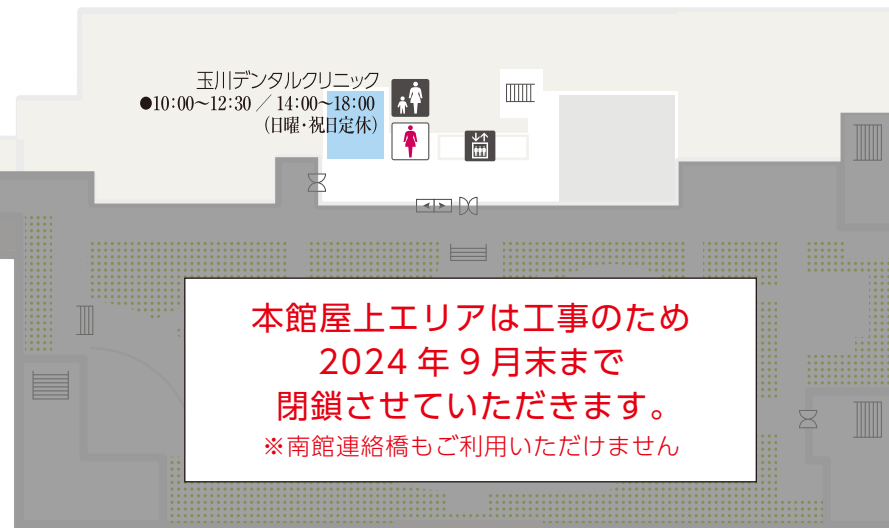

7~11F

南館〔専門店〕 レストランフロア

本館〔専門店〕

7F

7F 屋上

屋上

8F

9F

10F

11F

- 化粧室
- 婦人化粧室
- 授乳室・ベビー休憩室
- お子様用トイレ (婦人化粧室内)
- 多機能トイレ
- オストメイト
- 喫煙所
- FreeWi-Fi FREE Wi-Fi
- 公衆電話
- レストラン
- カフェ
- 冷蔵品ロッカー