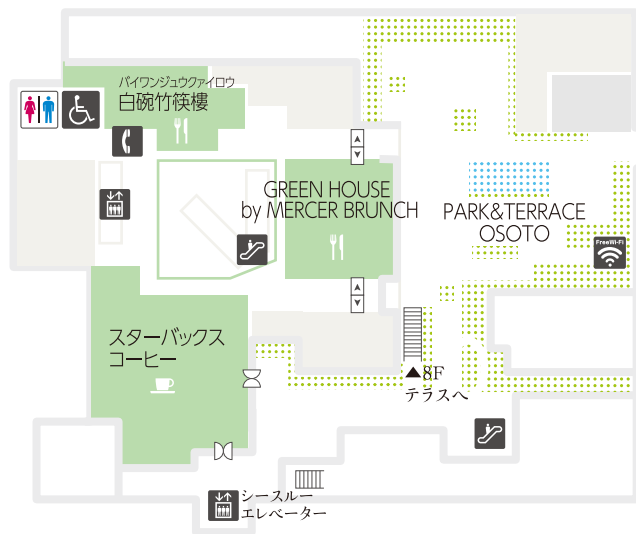

7~11F

南館〔専門店〕 レストランフロア

本館〔専門店〕

7F

7F 屋上

屋上

8F

9F

10F

11F

- 化粧室
- 婦人化粧室
- 授乳室・ベビー休憩室
- お子様用トイレ (婦人化粧室内)
- 多機能トイレ
- オストメイト
- 喫煙所
- FreeWi-Fi FREE Wi-Fi
- 公衆電話
- レストラン
- カフェ
- 冷蔵品ロッカー