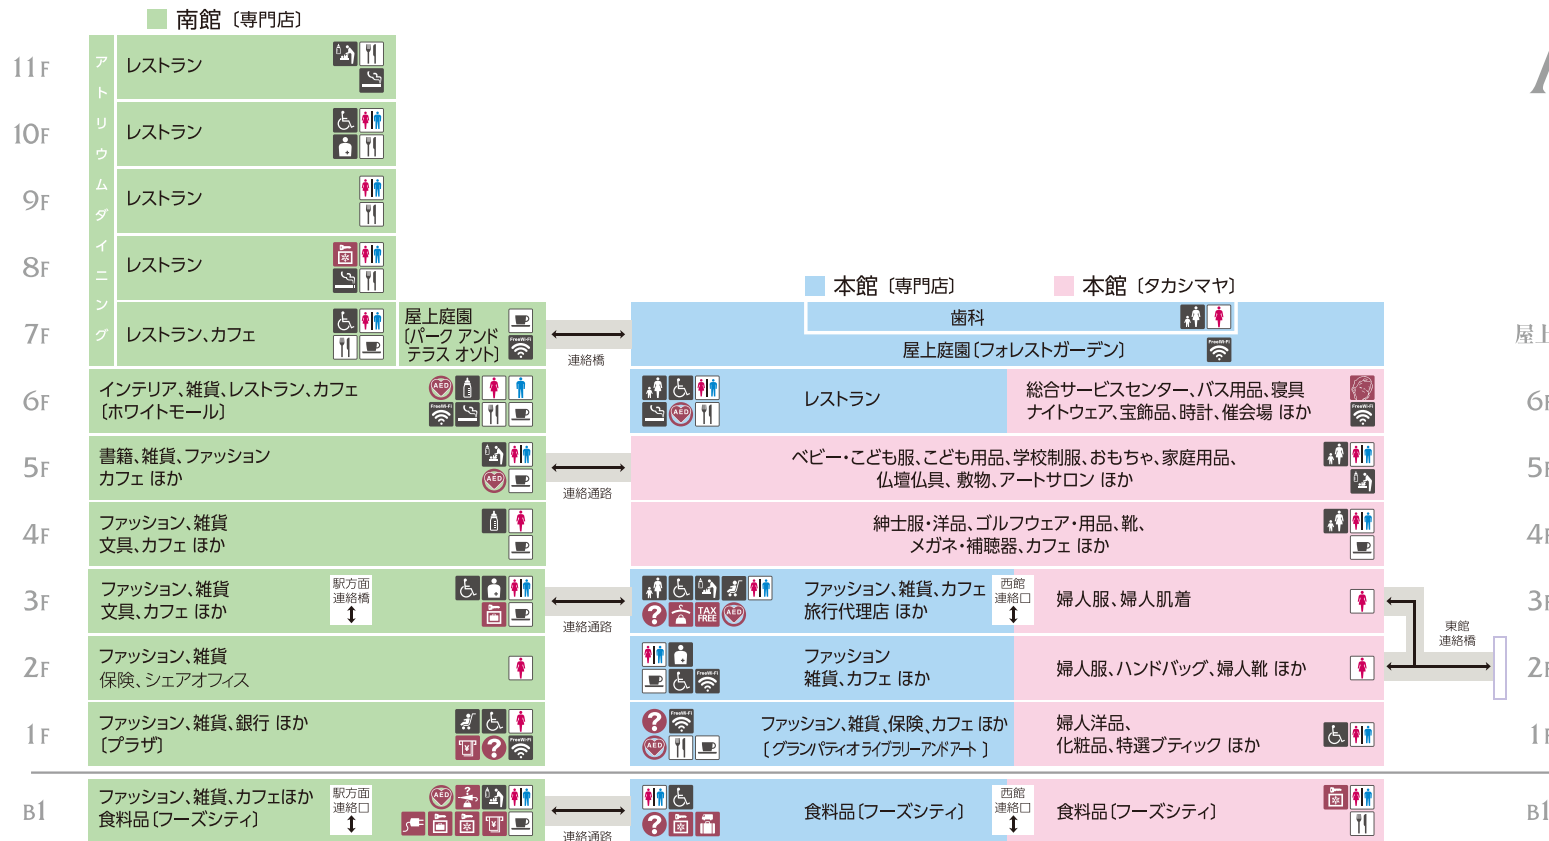

Area Guide

屋上
6F
5F
4F
3F
2F
1F
B1

- 化粧室
- 紳士化粧室
- 婦人化粧室
- オストメイト
- 授乳室・ベビー休憩室
- 授乳室 (婦人化粧室内)
- お子様トイレ (婦人化粧室内)
- 多機能トイレ
- ベビーカー置場
- 喫煙所
- FREE Wi-Fi
- レストラン
- カフェ
- インフォメーション
- AED (自動体外式除細動器)
- モバイルバッテリーレンタル
- 冷蔵庫ロッカー
- コインロッカー
- 遺失物・拾得物承り所
- お荷物一時預り所
- 当日ご自宅配送サービス
- タカシマヤ総合サービスセンター
- ATM (銀行系)
- 免税カウンター
- 駐車場
- 駐車料金事前精算機
- ヴァレーパーキング
- カーウォッシュ
- 駐輪場
- 電気自動車充電サービス

- 化粧室
- 婦人化粧室
- 授乳室・ベビー休憩室
- 多機能トイレ
- スロープ
- 公衆電話
- レストラン
- カフェ
- AED (自動体外式除細動器)
- モバイルバッテリーレンタル
- コインロッカー
- 冷蔵品ロッカー
- 遺失物・拾得物承り所
- 当日ご自宅配送サービス
- 駐車場
- 駐車料金事前精算機
- ヴァレーパーキング
- カーウォッシュ
- 電気自動車充電サービス

糖朝
●10:00~20:00 (L.O. 19:30)

【味百選】あゆの店 きむら / 奥井海生堂 / 花錦戸 はれま / 不室屋 / 村上重本店 ほか
 【銘菓百選】神戸一番館 / 巖邑堂 / 香雲堂本店 白松がモナカ本舗 / 諸江屋 ほか

【佃煮・漬物】
京つけもの西利
浅草今半
柿安
錦松梅
村の梅

南館〔専門店〕

本館〔専門店〕

本館〔タカシマヤ〕

- 化粧室
- 婦人化粧室
- 授乳室・ベビー休憩室
- 多機能トイレ
- オストメイト
- FREE Wi-Fi
- 公衆電話
- カフェ