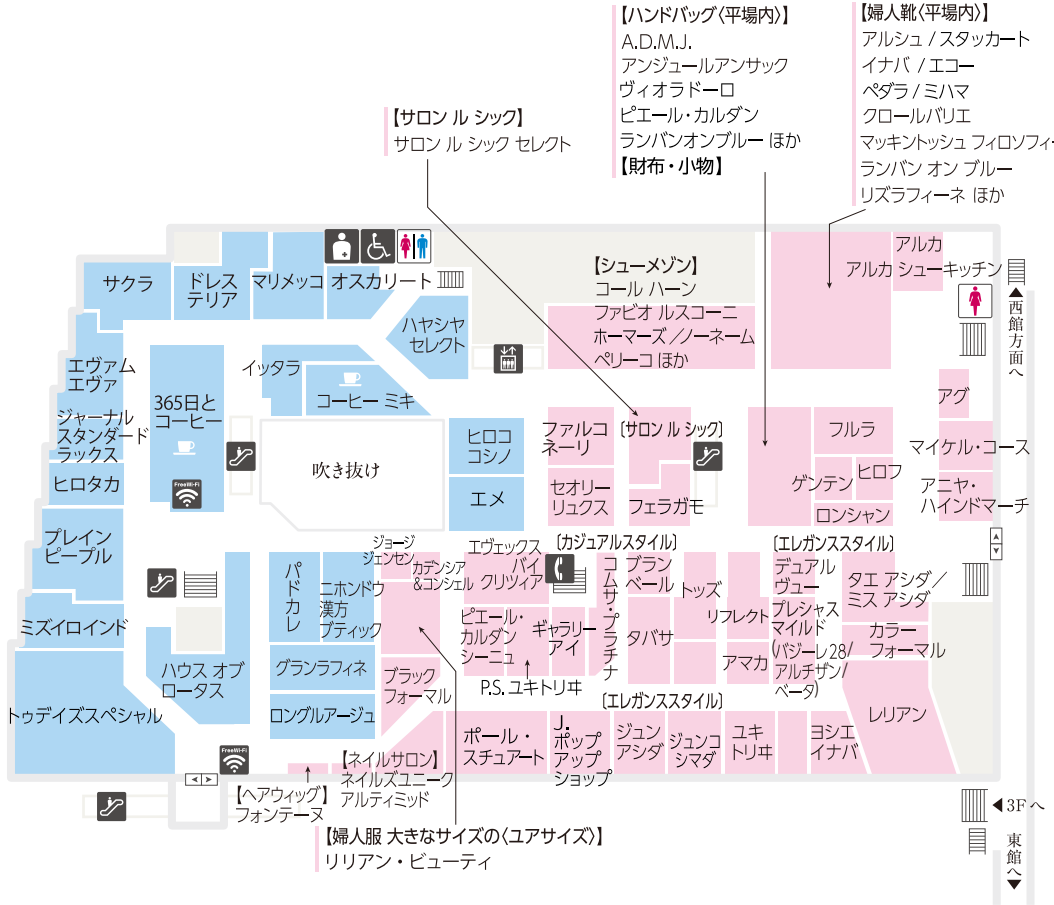

Area Guide

屋上
6F
5F
4F
3F
2F
1F
B1

- 化粧室
- 紳士化粧室
- 婦人化粧室
- オストメイト
- 授乳室・ベビー休憩室
- 授乳室 (婦人化粧室内)
- お子様トイレ (婦人化粧室内)
- 多機能トイレ
- ベビーカー置場
- 喫煙所
- FREE Wi-Fi
- レストラン
- カフェ
- インフォメーション
- AED (自動体外式除細動器)
- モバイルバッテリーレンタル
- 冷蔵庫ロッカー
- コインロッカー
- 遺失物・拾得物承り所
- お荷物一時預り所
- 当日ご自宅配送サービス
- タカシマヤ総合サービスセンター
- ATM (銀行系)
- 免税カウンター
- 駐車場
- 駐車料金事前精算機
- ヴァレーパーキング
- カーウォッシュ
- 駐輪場
- 電気自動車充電サービス

- 化粧室
- 婦人化粧室
- 授乳室・ベビー休憩室
- 多機能トイレ
- スロープ
- 公衆電話
- レストラン
- カフェ
- AED (自動体外式除細動器)
- モバイルバッテリーレンタル
- コインロッカー
- 冷蔵品ロッカー
- 遺失物・拾得物承り所
- 当日ご自宅配送サービス
- 駐車場
- 駐車料金事前精算機
- ヴァレーパーキング
- カーウォッシュ
- 電気自動車充電サービス

糖朝
●10:00~20:00 (L.O. 19:30)

【味百選】あゆの店 きむら / 奥井海生堂 / 花錦戸 はれま / 不室屋 / 村上重本店 ほか
 【銘菓百選】神戸一番館 / 巖邑堂 / 香雲堂本店 白松がモナカ本舗 / 諸江屋 ほか

【佃煮・漬物】
京つけもの西利
浅草今半
柿安
錦松梅
村の梅

南館〔専門店〕

本館〔専門店〕

本館〔タカシマヤ〕

- 化粧室
- 婦人化粧室
- 授乳室・ベビー休憩室
- 多機能トイレ
- オストメイト
- FREE Wi-Fi
- 公衆電話
- カフェ

-  化粧室
-  婦人化粧室
-  オストメイト
-  授乳室・ベビー休憩室
-  お子様用トイレ (婦人化粧室内)
-  多機能トイレ
-  ベビーカー置場
-  FREE Wi-Fi
-  スロープ
-  公衆電話
-  カフェ
-  AED (自動体外式除細動器)
-  コインロッカー
-  お荷物一時預り所
-  免税カウンター
-  駐車場
-  駐車料金事前精算機

-  化粧室
-  婦人化粧室
-  お子様用トイレ (婦人化粧室内)
-  授乳室 (婦人化粧室内)
-  公衆電話
-  カフェ