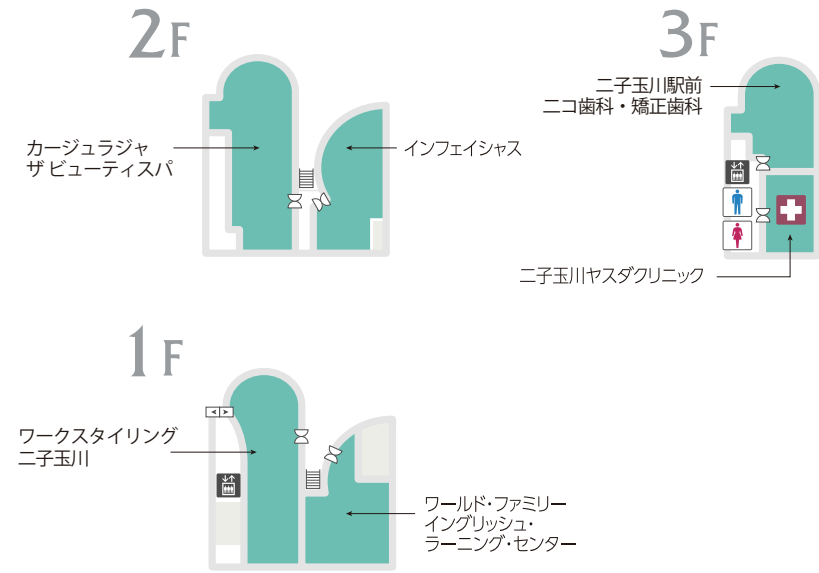

- 化粧室
- 紳士 化粧室
- 婦人 化粧室
- 授乳室 (婦人化粧室内)
- お子様用トイレ (婦人化粧室内)
- 多機能 トイレ
- 喫煙所
- FreeWi-Fi FREE Wi-Fi
- 公衆電話
- レストラン
- カフェ
- AED (自動体外式除細動器)
- タカシマヤ 総合サービスセンター

7~11F

南館〔専門店〕 レストランフロア

本館〔専門店〕

7F

7F 屋上

屋上

8F

9F

10F

11F

- 化粧室
- 婦人化粧室
- 授乳室・ベビー休憩室
- お子様用トイレ (婦人化粧室内)
- 多機能トイレ
- オストメイト
- 喫煙所
- FreeWi-Fi FREE Wi-Fi
- 公衆電話
- レストラン
- カフェ
- 冷蔵品ロッカー

Others 別館

東館〔専門店〕

マロニエコート〔専門店〕

東館アネックス〔専門店〕

- 化粧室
- 紳士化粧室
- 婦人化粧室
- 授乳室・ベビー休憩室
- 多機能トイレ
- レストラン
- カフェ
- 駐車場
- 駐車料金 事前精算機
- 駐輪場
- 電気自動車 充電サービス

Others 別館

花みず木コート〔専門店〕

ケヤキコート〔専門店〕

アイビーズプレイス〔専門店〕

- 化粧室
- 紳士化粧室
- 婦人化粧室
- 多機能トイレ
- スロープ
- カフェ
- 駐輪場

Others 別館