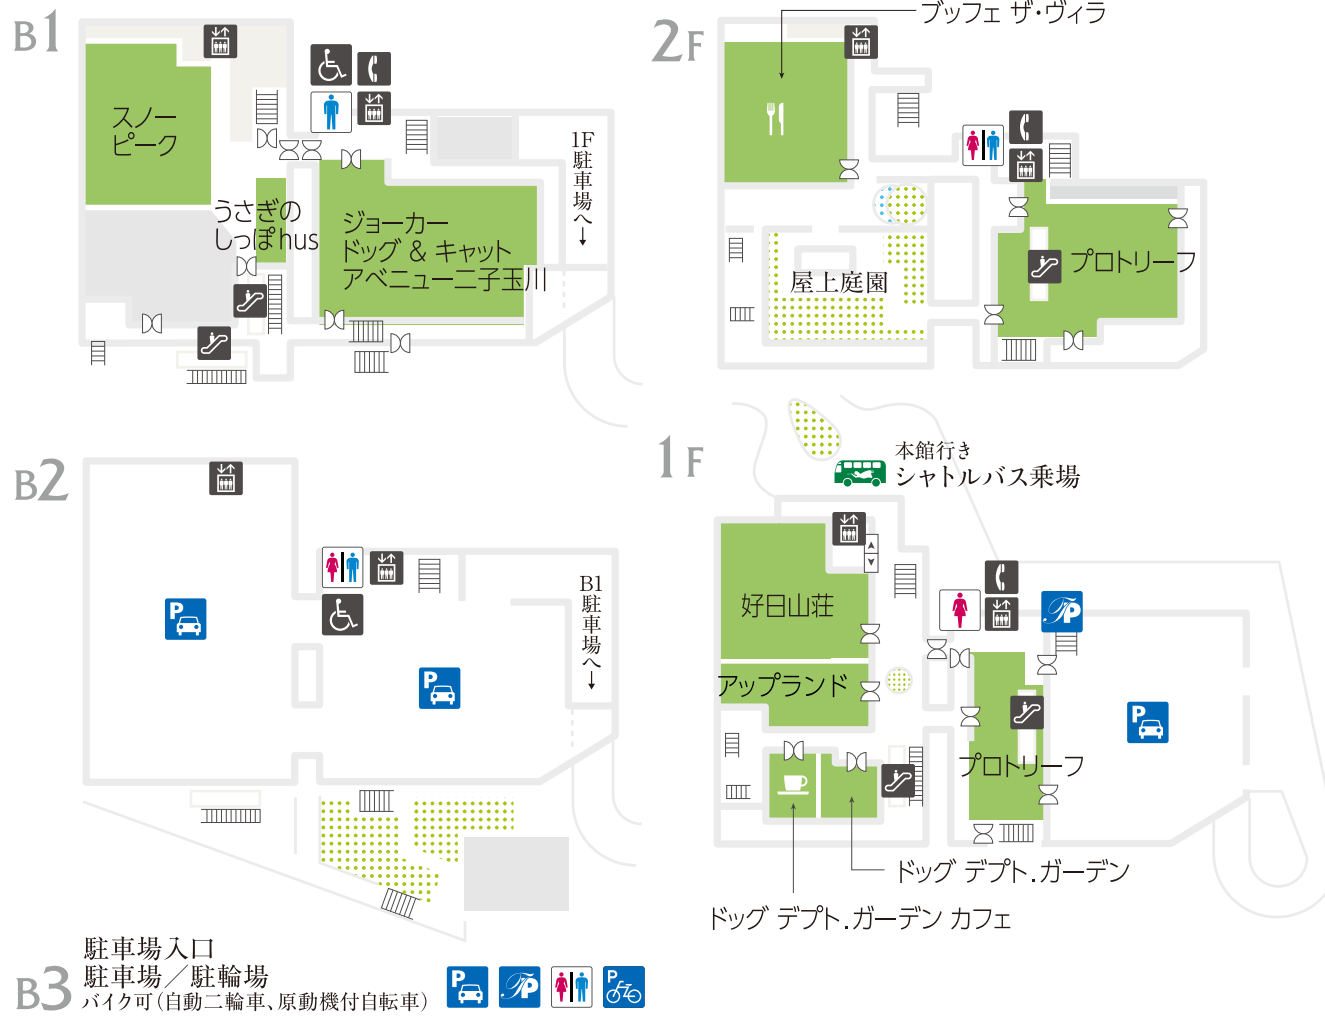

Others 別館

ガーデンアイランド〔専門店〕