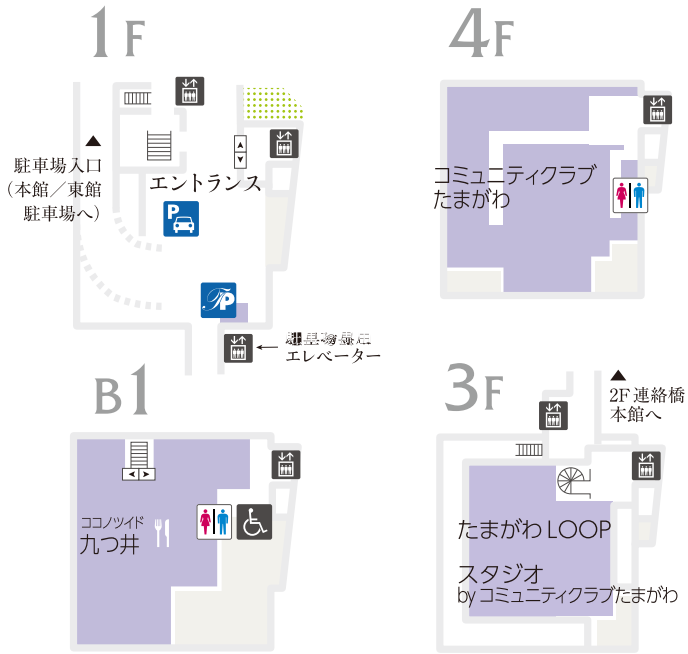

南館〔専門店〕

本館〔タカシマヤ〕

-  化粧室
-  授乳室・ベビー休憩室
-  お子様用トイレ (婦人化粧室内)
-  公衆電話
-  カフェ
-  AED (自動体外式除細動器)

- 【子ども服】**
- ① クレードスコープ / ベベ / ミキハウス ダブルB
 - ② アナ スイ・ミニ / ケイト・スペード ニューヨーク / ポール・スミス ジュニア タルティエヌ エ ショコラ / ボンボネット Jr / メゾピアノ / メゾピアノ Jr / ショパン イーストボーイ

- 化粧室
- 紳士 化粧室
- 婦人 化粧室
- 授乳室 (婦人化粧室内)
- お子様用トイレ (婦人化粧室内)
- 多機能 トイレ
- 喫煙所
- FreeWi-Fi FREE Wi-Fi
- 公衆電話
- レストラン
- カフェ
- AED (自動体外式除細動器)
- タカシマヤ 総合サービスセンター

7~11F

南館〔専門店〕 レストランフロア

本館〔専門店〕

7F

7F 屋上

屋上

8F

9F

10F

11F

- 化粧室
- 婦人化粧室
- 授乳室・ベビー休憩室
- お子様用トイレ (婦人化粧室内)
- 多機能トイレ
- オストメイト
- 喫煙所
- FreeWi-Fi FREE Wi-Fi
- 公衆電話
- レストラン
- カフェ
- 冷蔵品ロッカー

Others 別館

東館〔専門店〕

マロニエコート〔専門店〕

東館アネックス〔専門店〕

- 化粧室
- 紳士化粧室
- 婦人化粧室
- 授乳室・ベビー休憩室
- 多機能トイレ
- レストラン
- カフェ
- 駐車場
- 駐車料金 事前精算機
- 駐輪場
- 電気自動車 充電サービス

Others 別館

花みず木コート〔専門店〕

ケヤキコート〔専門店〕

アイビーズプレイス〔専門店〕

- 化粧室
- 紳士化粧室
- 婦人化粧室
- 多機能トイレ
- スロープ
- カフェ
- 駐輪場

Others 別館