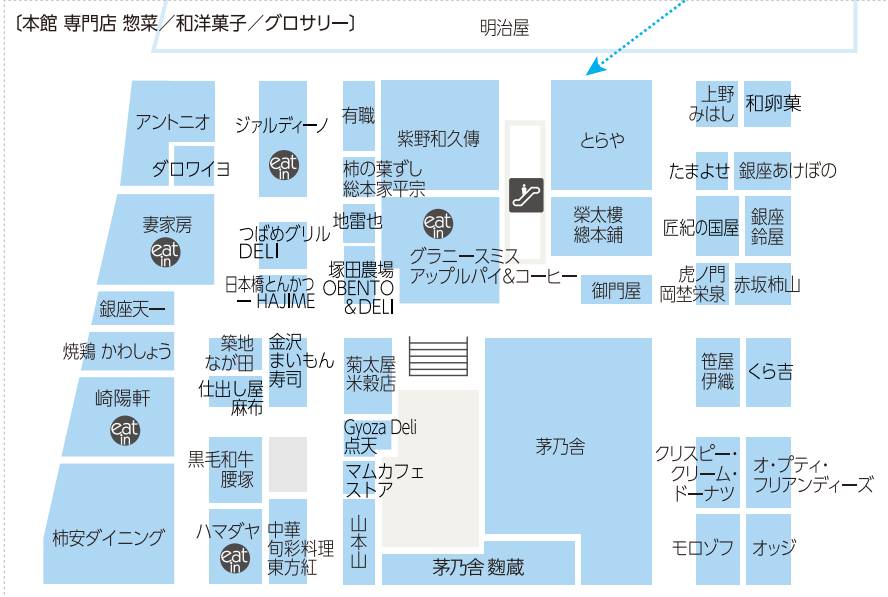

Area Guide

屋上
6F
5F
4F
3F
2F
1F
B1

- 化粧室
- 紳士化粧室
- 婦人化粧室
- オストメイト
- 授乳室・ベビー休憩室
- 授乳室 (婦人化粧室内)
- お子様トイレ (婦人化粧室内)
- 多機能トイレ
- ベビーカー置場
- 喫煙所
- FREE Wi-Fi
- レストラン
- カフェ
- インフォメーション
- AED (自動体外式除細動器)
- モバイルバッテリーレンタル
- 冷蔵庫ロッカー
- コインロッカー
- 遺失物・拾得物承り所
- お荷物一時預り所
- 当日ご自宅配送サービス
- タカシマヤ総合サービスセンター
- ATM (銀行系)
- 免税カウンター
- 駐車場
- 駐車料金事前精算機
- ヴァレーパーキング
- カーウォッシュ
- 駐輪場
- 電気自動車充電サービス

- 化粧室
- 婦人化粧室
- 授乳室・ベビー休憩室
- 多機能トイレ
- スロープ
- 公衆電話
- レストラン
- カフェ
- AED (自動体外式除細動器)
- モバイルバッテリーレンタル
- コインロッカー
- 冷蔵品ロッカー
- 遺失物・拾得物承り所
- 当日ご自宅配送サービス
- 駐車場
- 駐車料金事前精算機
- ヴァレーパーキング
- カーウォッシュ
- 電気自動車充電サービス

糖朝
●10:00~20:00 (L.O. 19:30)

【味百選】あゆの店 きむら / 奥井海生堂 / 花錦戸 はれま / 不室屋 / 村上重本店 ほか
 【銘菓百選】神戸一番館 / 巖邑堂 / 香雲堂本店 白松がモナカ本舗 / 諸江屋 ほか

【佃煮・漬物】
京つけもの西利
浅草今半
柿安
錦松梅
村の梅

南館〔専門店〕

本館〔専門店〕

本館〔タカシマヤ〕

- 化粧室
- 婦人化粧室
- 授乳室・ベビー休憩室
- 多機能トイレ
- オストメイト
- FREE Wi-Fi
- 公衆電話
- カフェ

-  化粧室
-  婦人化粧室
-  オストメイト
-  授乳室・ベビー休憩室
-  お子様用トイレ (婦人化粧室内)
-  多機能トイレ
-  ベビーカー置場
-  FREE Wi-Fi
-  スロープ
-  公衆電話
-  カフェ
-  AED (自動体外式除細動器)
-  コインロッカー
-  お荷物一時預り所
-  免税カウンター
-  駐車場
-  駐車料金事前精算機

-  化粧室
-  婦人化粧室
-  お子様用トイレ (婦人化粧室内)
-  授乳室 (婦人化粧室内)
-  公衆電話
-  カフェ