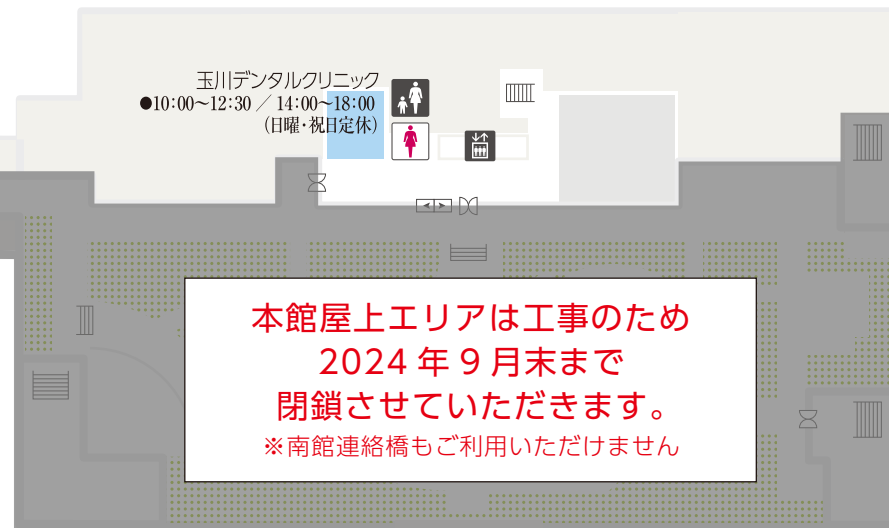

南館〔専門店〕

本館〔タカシマヤ〕

-  化粧室
-  授乳室・ベビー休憩室
-  お子様用トイレ (婦人化粧室内)
-  公衆電話
-  カフェ
-  AED (自動体外式除細動器)

- 【子ども服】**
- ① クレードスコープ / ベベ / ミキハウス ダブルB
 - ② アナ スイ・ミニ / ケイト・スペード ニューヨーク / ポール・スミス ジュニア タルティエヌ エ ショコラ / ボンボネット Jr / メゾピアノ / メゾピアノ Jr / ショパン イーストボーイ

- 化粧室
- 紳士 化粧室
- 婦人 化粧室
- 授乳室 (婦人化粧室内)
- お子様用トイレ (婦人化粧室内)
- 多機能 トイレ
- 喫煙所
- FreeWi-Fi FREE Wi-Fi
- 公衆電話
- レストラン
- カフェ
- AED (自動体外式除細動器)
- タカシマヤ 総合サービスセンター

7~11F

南館〔専門店〕 レストランフロア

本館〔専門店〕

7F

7F 屋上

屋上

8F

9F

10F

11F

- 化粧室
- 婦人化粧室
- 授乳室・ベビー休憩室
- お子様用トイレ (婦人化粧室内)
- 多機能トイレ
- オストメイト
- 喫煙所
- FreeWi-Fi FREE Wi-Fi
- 公衆電話
- レストラン
- カフェ
- 冷蔵品ロッカー

Others 別館

東館〔専門店〕

マロニエコート〔専門店〕

東館アネックス〔専門店〕