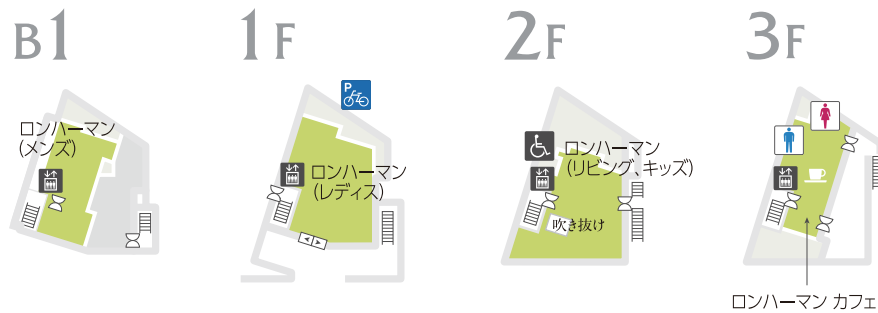

- 化粧室
- 紳士 化粧室
- 婦人 化粧室
- 授乳室 (婦人化粧室内)
- お子様用トイレ (婦人化粧室内)
- 多機能 トイレ
- 喫煙所
- FreeWi-Fi FREE Wi-Fi
- 公衆電話
- レストラン
- カフェ
- AED (自動体外式除細動器)
- タカシマヤ 総合サービスセンター

7~11F

南館〔専門店〕 レストランフロア

本館〔専門店〕

7F

7F 屋上

屋上

8F

9F

10F

11F

- 化粧室
- 婦人化粧室
- 授乳室・ベビー休憩室
- お子様用トイレ (婦人化粧室内)
- 多機能トイレ
- オストメイト
- 喫煙所
- FreeWi-Fi FREE Wi-Fi
- 公衆電話
- レストラン
- カフェ
- 冷蔵品ロッカー

Others 別館

東館〔専門店〕

マロニエコート〔専門店〕

東館アネックス〔専門店〕

- 化粧室
- 紳士化粧室
- 婦人化粧室
- 授乳室・ベビー休憩室
- 多機能トイレ
- レストラン
- カフェ
- 駐車場
- 駐車料金 事前精算機
- 駐輪場
- 電気自動車 充電サービス

Others 別館

花みず木コート〔専門店〕

ケヤキコート〔専門店〕

アイビーズプレイス〔専門店〕

- 化粧室
- 紳士化粧室
- 婦人化粧室
- 多機能トイレ
- スロープ
- カフェ
- 駐輪場

Others 別館

ガーデンアイランド〔専門店〕

- 化粧室
- 紳士化粧室
- 婦人化粧室
- 多機能トイレ
- 公衆電話
- レストラン
- カフェ
- 駐車場
- 駐車料金事前精算機
- 駐輪場