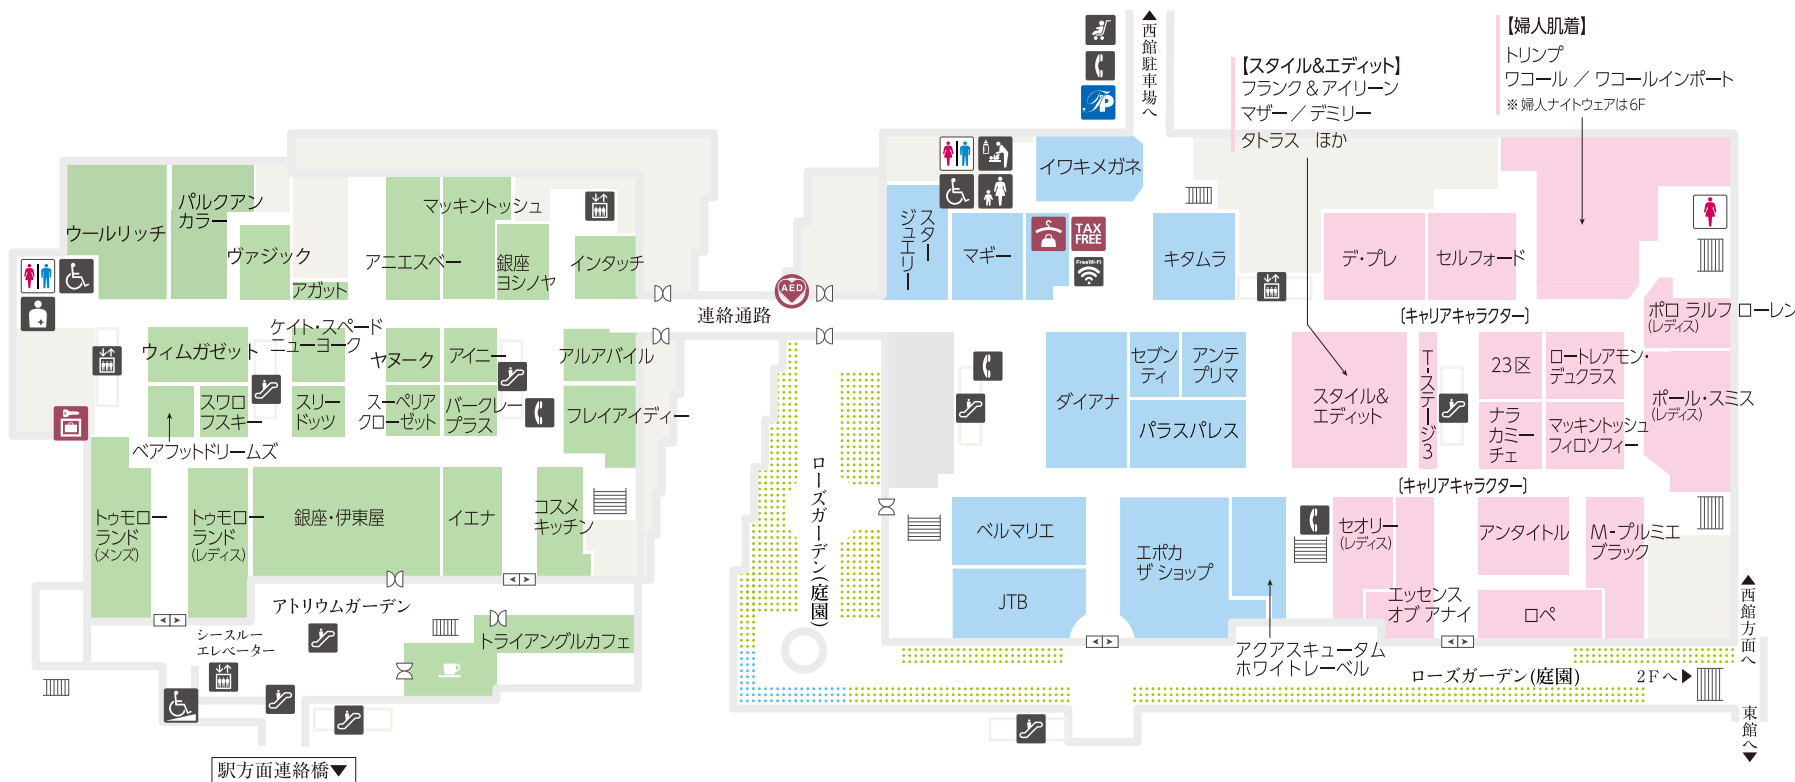

- 化粧室
- 婦人化粧室
- 授乳室・ベビー休憩室
- 多機能トイレ
- スロープ
- 公衆電話
- レストラン
- カフェ
- AED (自動体外式除細動器)
- モバイルバッテリーレンタル
- コインロッカー
- 冷蔵品ロッカー
- 遺失物・拾得物承り所
- 当日ご自宅配送サービス
- 駐車場
- 駐車料金事前精算機
- ヴァレーパーキング
- カーウォッシュ
- 電気自動車充電サービス

糖朝
●10:00~20:00 (L.O. 19:30)

【味百選】あゆの店 きむら / 奥井海生堂 / 花錦戸 はれま / 不室屋 / 村上重本店 ほか
 【銘菓百選】神戸一番館 / 巖邑堂 / 香雲堂本店 白松がモナカ本舗 / 諸江屋 ほか

【佃煮・漬物】
京つけもの西利
浅草今半
柿安
錦松梅
村の梅

南館〔専門店〕

本館〔専門店〕

本館〔タカシマヤ〕

- 化粧室
- 婦人化粧室
- 授乳室・ベビー休憩室
- 多機能トイレ
- オストメイト
- FREE Wi-Fi
- 公衆電話
- カフェ

-  化粧室
-  婦人化粧室
-  オストメイト
-  授乳室・ベビー休憩室
-  お子様用トイレ (婦人化粧室内)
-  多機能トイレ
-  ベビーカー置場
-  FREE Wi-Fi
-  スロープ
-  公衆電話
-  カフェ
-  AED (自動体外式除細動器)
-  コインロッカー
-  お荷物一時預り所
-  免税カウンター
-  駐車場
-  駐車料金事前精算機

-  化粧室
-  婦人化粧室
-  お子様用トイレ (婦人化粧室内)
-  授乳室 (婦人化粧室内)
-  公衆電話
-  カフェ

南館〔専門店〕

本館〔タカシマヤ〕

-  化粧室
-  授乳室・ベビー休憩室
-  お子様用トイレ (婦人化粧室内)
-  公衆電話
-  カフェ
-  AED (自動体外式除細動器)

- 【子ども服】**
- ① クレードスコープ / ベベ / ミキハウス ダブルB
 - ② アナ スイ・ミニ / ケイト・スペード ニューヨーク / ポール・スミス ジュニア タルティエヌ エ ショコラ / ボンボネット Jr / メゾピアノ / メゾピアノ Jr / ショパン イーストボーイ