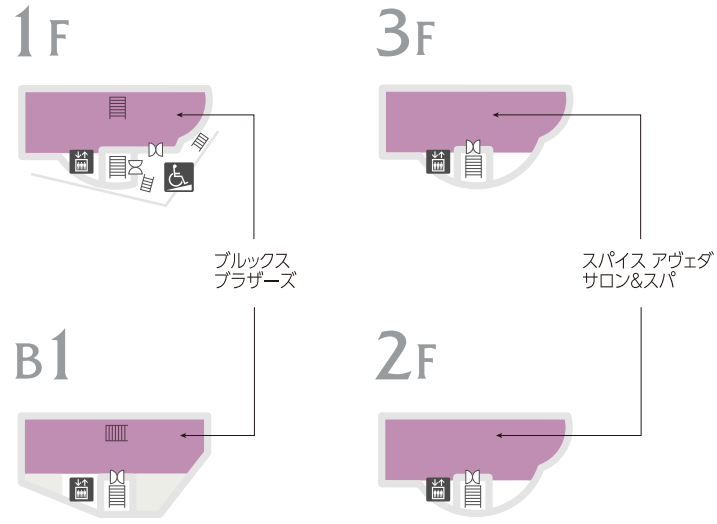

- 化粧室
- 紳士 化粧室
- 婦人 化粧室
- 授乳室 (婦人化粧室内)
- お子様用トイレ (婦人化粧室内)
- 多機能 トイレ
- 喫煙所
- FreeWi-Fi FREE Wi-Fi
- 公衆電話
- レストラン
- カフェ
- AED (自動体外式除細動器)
- タカシマヤ 総合サービスセンター

7~11F

南館〔専門店〕 レストランフロア

本館〔専門店〕

7F

7F 屋上

屋上

8F

9F

10F

11F

- 化粧室
- 婦人化粧室
- 授乳室・ベビー休憩室
- お子様用トイレ (婦人化粧室内)
- 多機能トイレ
- オストメイト
- 喫煙所
- FreeWi-Fi FREE Wi-Fi
- 公衆電話
- レストラン
- カフェ
- 冷蔵品ロッカー

Others 別館

東館〔専門店〕

マロニエコート〔専門店〕

東館アネックス〔専門店〕

- 化粧室
- 紳士化粧室
- 婦人化粧室
- 授乳室・ベビー休憩室
- 多機能トイレ
- レストラン
- カフェ
- 駐車場
- 駐車料金 事前精算機
- 駐輪場
- 電気自動車 充電サービス

Others 別館

花みず木コート〔専門店〕

ケヤキコート〔専門店〕

アイビーズプレイス〔専門店〕

- 化粧室
- 紳士化粧室
- 婦人化粧室
- 多機能トイレ
- スロープ
- カフェ
- 駐輪場

Others 別館