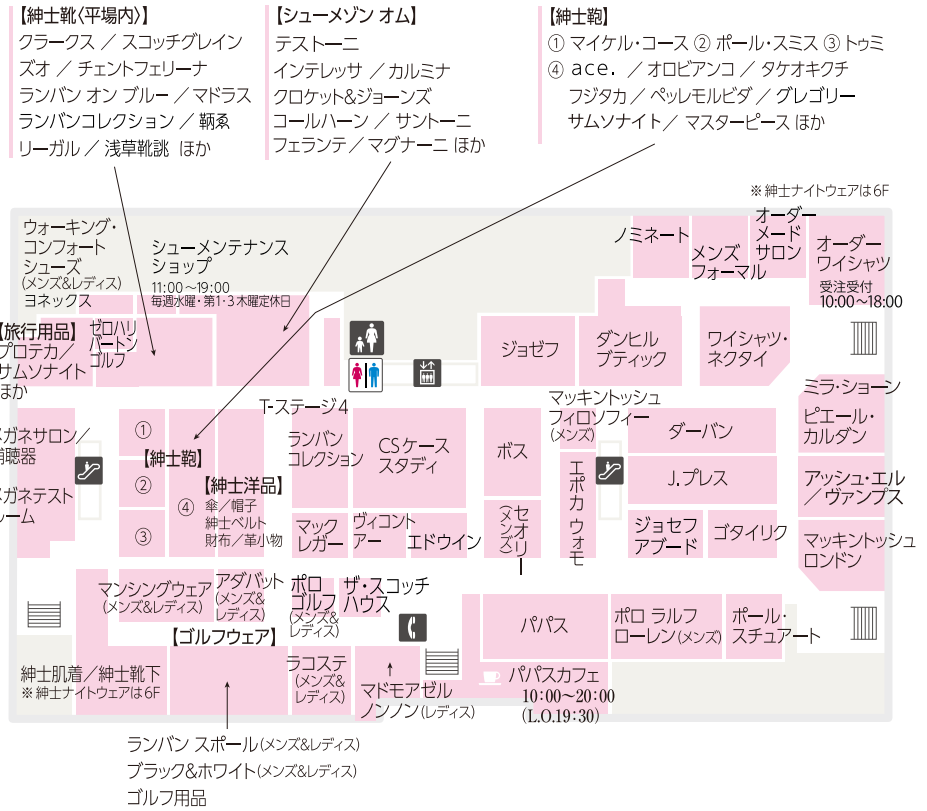

- 化粧室
- 婦人化粧室
- 授乳室・ベビー休憩室
- 多機能トイレ
- スロープ
- 公衆電話
- レストラン
- カフェ
- AED (自動体外式除細動器)
- モバイルバッテリーレンタル
- コインロッカー
- 冷蔵品ロッカー
- 遺失物・拾得物承り所
- 当日ご自宅配送サービス
- 駐車場
- 駐車料金事前精算機
- ヴァレーパーキング
- カーウォッシュ
- 電気自動車充電サービス

糖朝
●10:00~20:00 (L.O. 19:30)

【味百選】あゆの店 きむら / 奥井海生堂 / 花錦戸 はれま / 不室屋 / 村上重本店 ほか
 【銘菓百選】神戸一番館 / 巖邑堂 / 香雲堂本店 白松がモナカ本舗 / 諸江屋 ほか

【佃煮・漬物】
京つけもの西利
浅草今半
柿安
錦松梅
村の梅

南館〔専門店〕

本館〔専門店〕

本館〔タカシマヤ〕

- 化粧室
- 婦人化粧室
- 授乳室・ベビー休憩室
- 多機能トイレ
- オストメイト
- FREE Wi-Fi
- 公衆電話
- カフェ

-  化粧室
-  婦人化粧室
-  オストメイト
-  授乳室・ベビー休憩室
-  お子様用トイレ (婦人化粧室内)
-  多機能トイレ
-  ベビーカー置場
-  FREE Wi-Fi
-  スロープ
-  公衆電話
-  カフェ
-  AED (自動体外式除細動器)
-  コインロッカー
-  お荷物一時預り所
-  免税カウンター
-  駐車場
-  駐車料金事前精算機

-  化粧室
-  婦人化粧室
-  お子様用トイレ (婦人化粧室内)
-  授乳室 (婦人化粧室内)
-  公衆電話
-  カフェ

南館〔専門店〕

本館〔タカシマヤ〕

-  化粧室
-  授乳室・ベビー休憩室
-  お子様用トイレ (婦人化粧室内)
-  公衆電話
-  カフェ
-  AED (自動体外式除細動器)

- 【子ども服】**
- ① クレードスコープ / ベベ / ミキハウス ダブルB
 - ② アナ スイ・ミニ / ケイト・スペード ニューヨーク / ポール・スミス ジュニア タルティエヌ エ ショコラ / ボンボネット Jr / メゾピアノ / メゾピアノ Jr / ショパン イーストボーイ