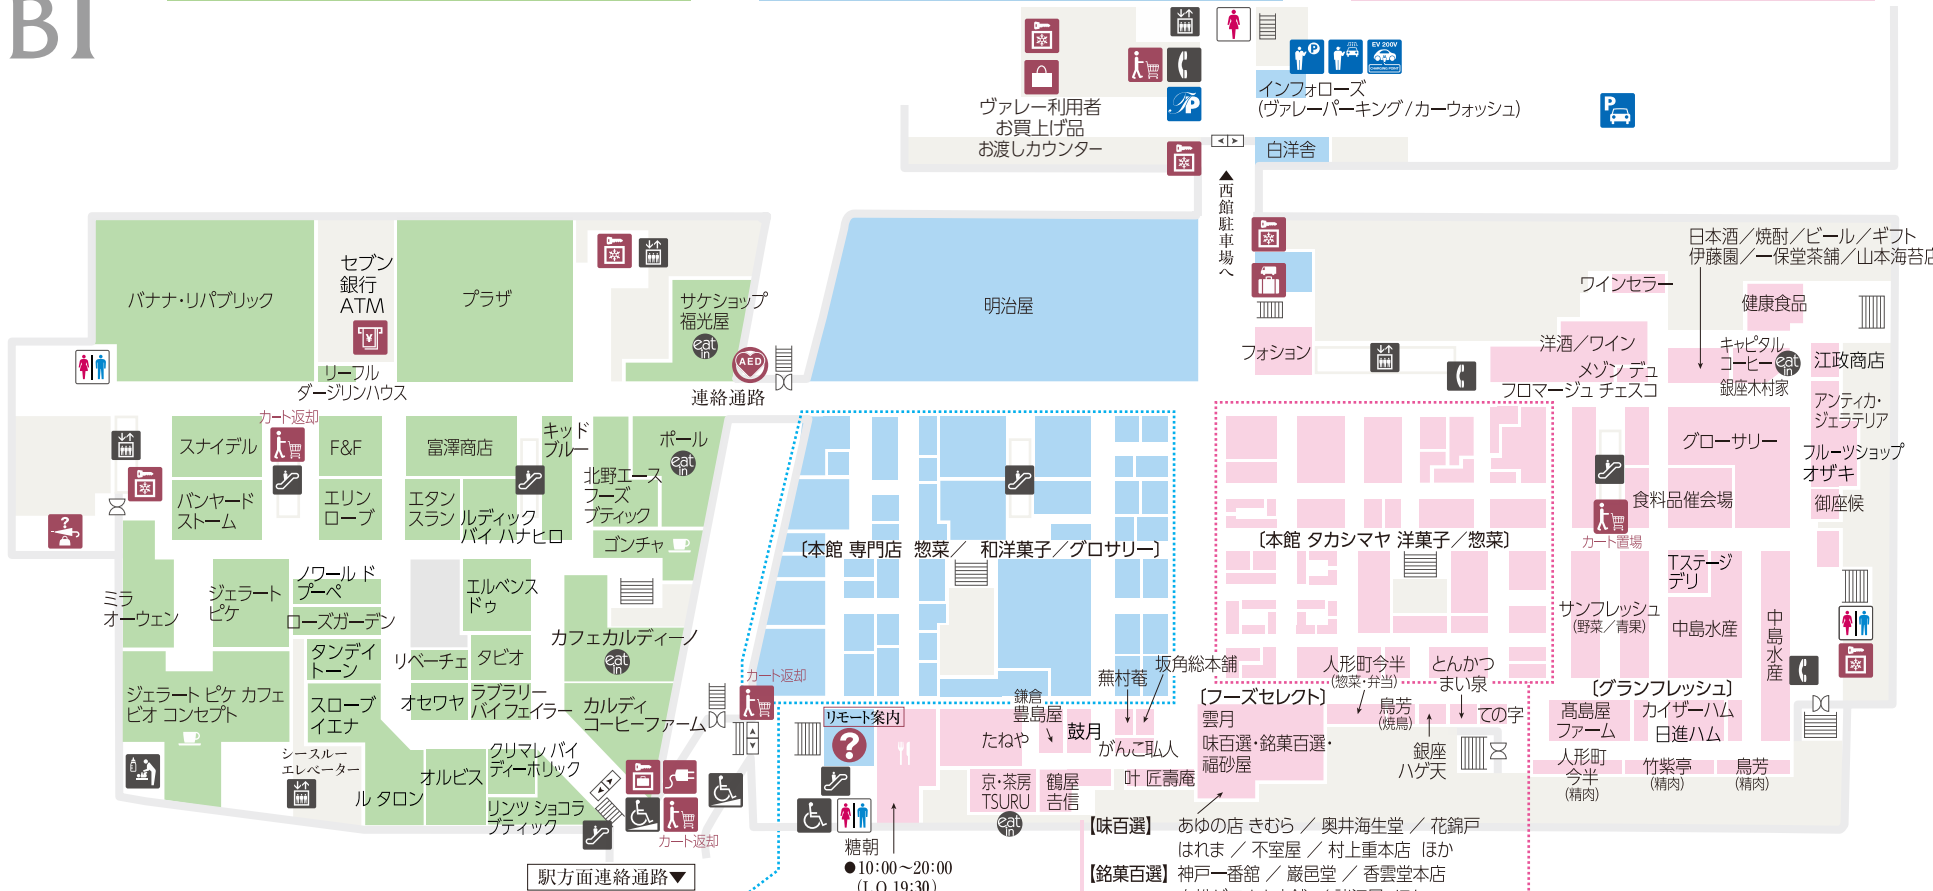

Area Guide

屋上
6F
5F
4F
3F
2F
1F
B1

- 化粧室
- 紳士化粧室
- 婦人化粧室
- オストメイト
- 授乳室・ベビー休憩室
- 授乳室 (婦人化粧室内)
- お子様トイレ (婦人化粧室内)
- 多機能トイレ
- ベビーカー置場
- 喫煙所
- FREE Wi-Fi
- レストラン
- カフェ
- インフォメーション
- AED (自動体外式除細動器)
- モバイルバッテリーレンタル
- 冷蔵庫ロッカー
- コインロッカー
- 遺失物・拾得物承り所
- お荷物一時預り所
- 当日ご自宅配送サービス
- タカシマヤ総合サービスセンター
- ATM (銀行系)
- 免税カウンター
- 駐車場
- 駐車料金事前精算機
- ヴァレーパーキング
- カーウォッシュ
- 駐輪場
- 電気自動車充電サービス

- 化粧室
- 婦人化粧室
- 授乳室・ベビー休憩室
- 多機能トイレ
- スロープ
- 公衆電話
- レストラン
- カフェ
- AED (自動体外式除細動器)
- モバイルバッテリーレンタル
- コインロッカー
- 冷蔵品ロッカー
- 遺失物・拾得物承り所
- 当日ご自宅配送サービス
- 駐車場
- 駐車料金事前精算機
- ヴァレーパーキング
- カーウォッシュ
- 電気自動車充電サービス

糖朝
●10:00~20:00 (L.O. 19:30)

【味百選】あゆの店 きむら / 奥井海生堂 / 花錦戸 はれま / 不室屋 / 村上重本店 ほか
 【銘菓百選】神戸一番館 / 巖邑堂 / 香雲堂本店 白松がモナカ本舗 / 諸江屋 ほか

【佃煮・漬物】
京つけもの西利
浅草今半
柿安
錦松梅
村の梅

南館〔専門店〕

本館〔専門店〕

本館〔タカシマヤ〕

- 化粧室
- 婦人化粧室
- 授乳室・ベビー休憩室
- 多機能トイレ
- オストメイト
- FREE Wi-Fi
- 公衆電話
- カフェ