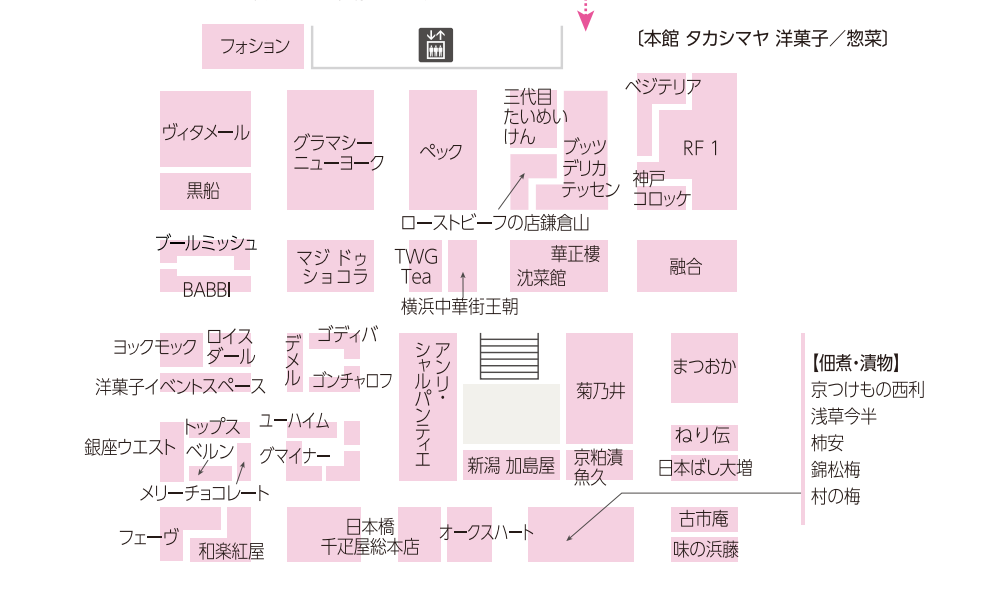

Area Guide

屋上
6F
5F
4F
3F
2F
1F
B1

- 化粧室
- 紳士化粧室
- 婦人化粧室
- オストメイト
- 授乳室・ベビー休憩室
- 授乳室 (婦人化粧室内)
- お子様トイレ (婦人化粧室内)
- 多機能トイレ
- ベビーカー置場
- 喫煙所
- FREE Wi-Fi
- レストラン
- カフェ
- インフォメーション
- AED (自動体外式除細動器)
- モバイルバッテリーレンタル
- 冷蔵庫ロッカー
- コインロッカー
- 遺失物・拾得物承り所
- お荷物一時預り所
- 当日ご自宅配送サービス
- タカシマヤ総合サービスセンター
- ATM (銀行系)
- 免税カウンター
- 駐車場
- 駐車料金事前精算機
- ヴァレーパーキング
- カーウォッシュ
- 駐輪場
- 電気自動車充電サービス

- 化粧室
- 婦人化粧室
- 授乳室・ベビー休憩室
- 多機能トイレ
- スロープ
- 公衆電話
- レストラン
- カフェ
- AED (自動体外式除細動器)
- モバイルバッテリーレンタル
- コインロッカー
- 冷蔵品ロッカー
- 遺失物・拾得物承り所
- 当日ご自宅配送サービス
- 駐車場
- 駐車料金事前精算機
- ヴァレーパーキング
- カーウォッシュ
- 電気自動車充電サービス

糖朝
●10:00~20:00 (L.O. 19:30)

【味百選】あゆの店 きむら / 奥井海生堂 / 花錦戸 はれま / 不室屋 / 村上重本店 ほか
 【銘菓百選】神戸一番館 / 巖邑堂 / 香雲堂本店 白松がモナカ本舗 / 諸江屋 ほか

【佃煮・漬物】
京つけもの西利
浅草今半
柿安
錦松梅
村の梅

南館〔専門店〕

本館〔専門店〕

本館〔タカシマヤ〕

- 化粧室
- 婦人化粧室
- 授乳室・ベビー休憩室
- 多機能トイレ
- オストメイト
- FREE Wi-Fi
- 公衆電話
- カフェ