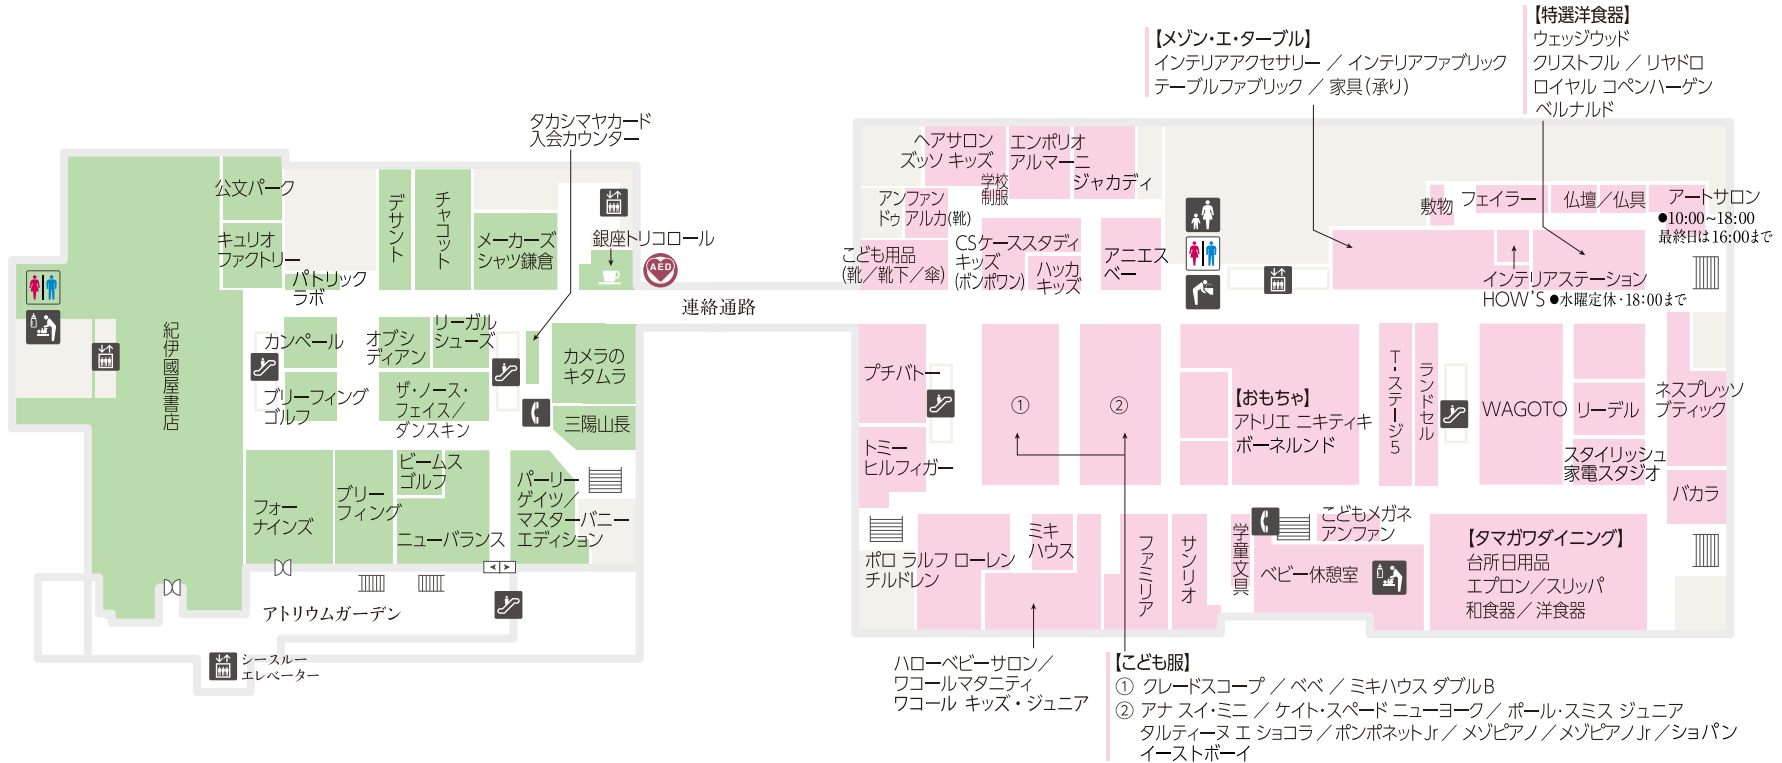

- 化粧室
- 婦人化粧室
- 授乳室・ベビー休憩室
- 多機能トイレ
- スロープ
- 公衆電話
- レストラン
- カフェ
- AED (自動体外式除細動器)
- モバイルバッテリーレンタル
- コインロッカー
- 冷蔵品ロッカー
- 遺失物・拾得物承り所
- 当日ご自宅配送サービス
- 駐車場
- 駐車料金事前精算機
- ヴァレーパーキング
- カーウォッシュ
- 電気自動車充電サービス

糖朝
●10:00~20:00 (L.O. 19:30)

【味百選】あゆの店 きむら / 奥井海生堂 / 花錦戸 はれま / 不室屋 / 村上重本店 ほか
 【銘菓百選】神戸一番館 / 巖邑堂 / 香雲堂本店 白松がモナカ本舗 / 諸江屋 ほか

【佃煮・漬物】
京つけもの西利
浅草今半
柿安
錦松梅
村の梅

南館〔専門店〕

本館〔専門店〕

本館〔タカシマヤ〕

- 化粧室
- 婦人化粧室
- 授乳室・ベビー休憩室
- 多機能トイレ
- オストメイト
- FREE Wi-Fi
- 公衆電話
- カフェ

-  化粧室
-  婦人化粧室
-  オストメイト
-  授乳室・ベビー休憩室
-  お子様用トイレ (婦人化粧室内)
-  多機能トイレ
-  ベビーカー置場
-  FREE Wi-Fi
-  スロープ
-  公衆電話
-  カフェ
-  AED (自動体外式除細動器)
-  コインロッカー
-  お荷物一時預り所
-  免税カウンター
-  駐車場
-  駐車料金事前精算機

-  化粧室
-  婦人化粧室
-  お子様用トイレ (婦人化粧室内)
-  授乳室 (婦人化粧室内)
-  公衆電話
-  カフェ

南館〔専門店〕

本館〔タカシマヤ〕

-  化粧室
-  授乳室・ベビー休憩室
-  お子様用トイレ (婦人化粧室内)
-  公衆電話
-  カフェ
-  AED (自動体外式除細動器)

- 【子ども服】**
- ① クレードスコープ / ベベ / ミキハウス ダブルB
 - ② アナ スイ・ミニ / ケイト・スペード ニューヨーク / ポール・スミス ジュニア タルティエヌ エ ショコラ / ボンボネット Jr / メゾピアノ / メゾピアノ Jr / ショパン イーストボーイ