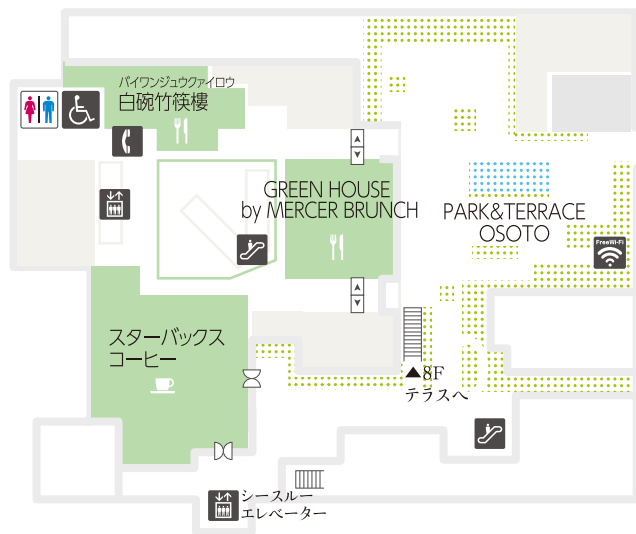

【味百選】あゆの店 きむら / 奥井海生堂 / 花錦戸 はれま / 不室屋 / 村上重本店 ほか
 【銘菓百選】神戸一番館 / 巖邑堂 / 香雲堂本店 白松がモナカ本舗 / 諸江屋 ほか

【佃煮・漬物】
京つけもの西利
浅草今半
柿安
錦松梅
村の梅

南館〔専門店〕

本館〔専門店〕

本館〔タカシマヤ〕

- 化粧室
- 婦人化粧室
- 授乳室・ベビー休憩室
- 多機能トイレ
- オストメイト
- FREE Wi-Fi
- 公衆電話
- カフェ

南館〔専門店〕

本館〔タカシマヤ〕

-  化粧室
-  授乳室・ベビー休憩室
-  お子様用トイレ (婦人化粧室内)
-  公衆電話
-  カフェ
-  AED (自動体外式除細動器)

- 【子ども服】**
- ① クレードスコープ / ベベ / ミキハウス ダブルB
 - ② アナ スイ・ミニ / ケイト・スペード ニューヨーク / ポール・スミス ジュニア タルティエヌ エ ショコラ / ボンボネット Jr / メゾピアノ / メゾピアノ Jr / ショパン イーストボーイ

- 化粧室
- 紳士 化粧室
- 婦人 化粧室
- 授乳室 (婦人化粧室内)
- お子様用トイレ (婦人化粧室内)
- 多機能 トイレ
- 喫煙所
- FreeWi-Fi FREE Wi-Fi
- 公衆電話
- レストラン
- カフェ
- AED (自動体外式除細動器)
- タカシマヤ 総合サービスセンター

7~11F

南館〔専門店〕 レストランフロア

本館〔専門店〕

7F

7F 屋上

屋上

8F

9F

10F

11F

- 化粧室
- 婦人化粧室
- 授乳室・ベビー休憩室
- お子様用トイレ (婦人化粧室内)
- 多機能トイレ
- オストメイト
- 喫煙所
- FreeWi-Fi FREE Wi-Fi
- 公衆電話
- レストラン
- カフェ
- 冷蔵品ロッカー

Others 別館

東館〔専門店〕

マロニエコート〔専門店〕

東館アネックス〔専門店〕