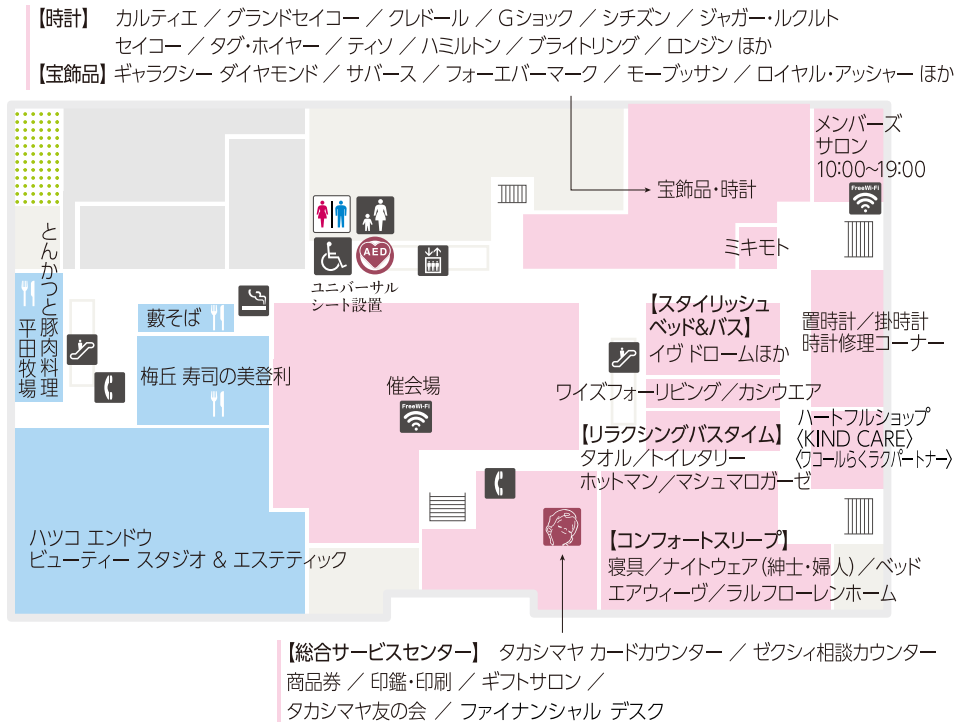

【味百選】あゆの店 きむら / 奥井海生堂 / 花錦戸 はれま / 不室屋 / 村上重本店 ほか
 【銘菓百選】神戸一番館 / 巖邑堂 / 香雲堂本店 白松がモナカ本舗 / 諸江屋 ほか

【佃煮・漬物】
京つけもの西利
浅草今半
柿安
錦松梅
村の梅

南館〔専門店〕

本館〔専門店〕

本館〔タカシマヤ〕

- 化粧室
- 婦人化粧室
- 授乳室・ベビー休憩室
- 多機能トイレ
- オストメイト
- FREE Wi-Fi
- 公衆電話
- カフェ

-  化粧室
-  婦人化粧室
-  オストメイト
-  授乳室・ベビー休憩室
-  お子様用トイレ (婦人化粧室内)
-  多機能トイレ
-  ベビーカー置場
-  FREE Wi-Fi
-  スロープ
-  公衆電話
-  カフェ
-  AED (自動体外式除細動器)
-  コインロッカー
-  お荷物一時預り所
-  免税カウンター
-  駐車場
-  駐車料金事前精算機

-  化粧室
-  婦人化粧室
-  お子様用トイレ (婦人化粧室内)
-  授乳室 (婦人化粧室内)
-  公衆電話
-  カフェ

南館〔専門店〕

本館〔タカシマヤ〕

-  化粧室
-  授乳室・ベビー休憩室
-  お子様用トイレ (婦人化粧室内)
-  公衆電話
-  カフェ
-  AED (自動体外式除細動器)

- 【子ども服】**
- ① クレードスコープ / ベベ / ミキハウス ダブルB
 - ② アナ スイ・ミニ / ケイト・スペード ニューヨーク / ポール・スミス ジュニア タルティエヌ エ ショコラ / ボンボネット Jr / メゾピアノ / メゾピアノ Jr / ショパン イーストボーイ

- 化粧室
- 紳士 化粧室
- 婦人 化粧室
- 授乳室 (婦人化粧室内)
- お子様用トイレ (婦人化粧室内)
- 多機能 トイレ
- 喫煙所
- FreeWi-Fi FREE Wi-Fi
- 公衆電話
- レストラン
- カフェ
- AED (自動体外式除細動器)
- タカシマヤ 総合サービスセンター

7~11F

南館〔専門店〕 レストランフロア

本館〔専門店〕

7F

7F 屋上

屋上

8F