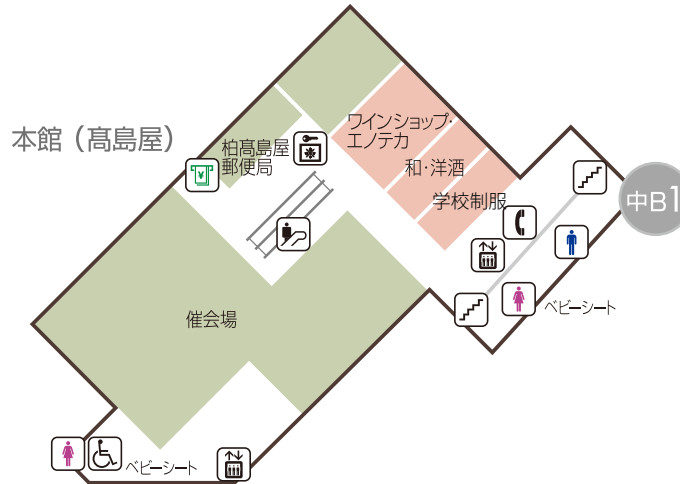

# B1

本館 高島屋

食料品/グローサリー/  
生鮮食品/惣菜/  
佃煮・漬物/味百選/  
イトイン

# B2

本館 高島屋

催会場/和・洋酒/  
ワインショップ・エノテカ  
郵便局

食料品  
その他

- トイレ
- 多目的トイレ
- 冷蔵品ロッカー
- 電話
- ATM