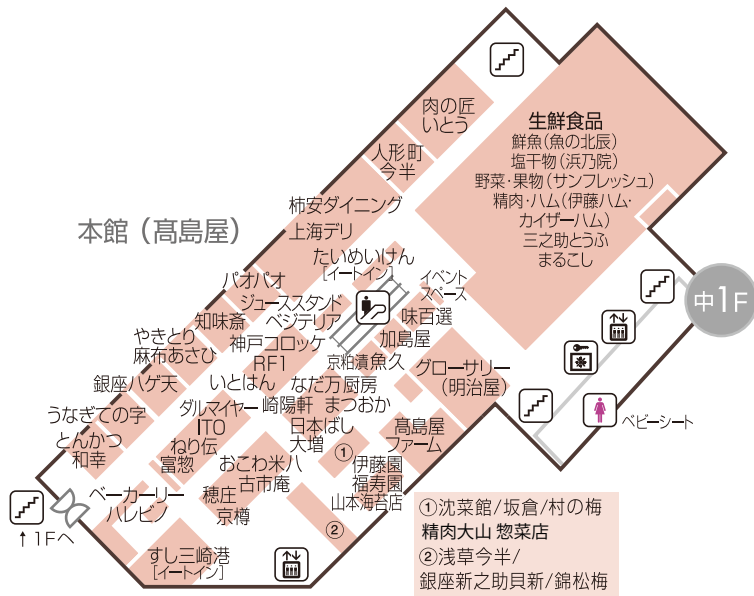

# B1

本館 高島屋

食料品/グローサリー/  
生鮮食品/惣菜/  
佃煮・漬物/味百選/  
イトイン

# B2

本館 高島屋

催会場/和・洋酒/  
ワインショップ・エノテカ  
郵便局

食料品  
その他

- トイレ
- 多目的トイレ
- 冷蔵品ロッカー
- 電話
- ATM