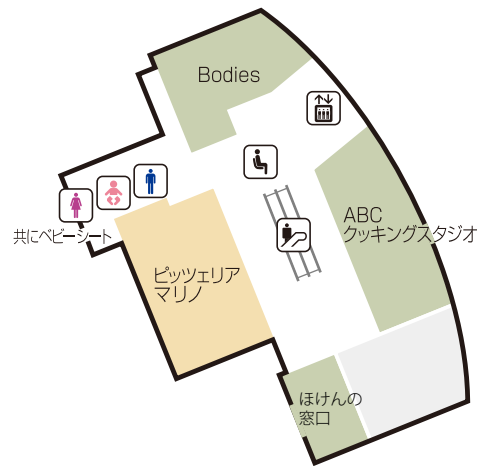

# 9F

新館 専門店  
レストラン/料理教室/  
フィットネスクラブ

# 11F

新館 専門店  
レストラン

# 10F

新館 専門店  
レストラン

# 12F

新館 専門店  
ビューティー/  
リラクゼーション/  
シェアオフィス

- オレンジ レストラン/喫茶
- グリーン ビューティー/その他

- トイレット (Toilet icon)
- 多目的トイレ (Multi-purpose toilet icon)
- AED (自動体外式除細動器) (AED icon)
- ベビー休憩室 (Baby rest room icon)
- ハミガキスペース (Toothbrush space icon)
- 休憩所 (Rest room icon)
- 喫煙所 (Smoking room icon)