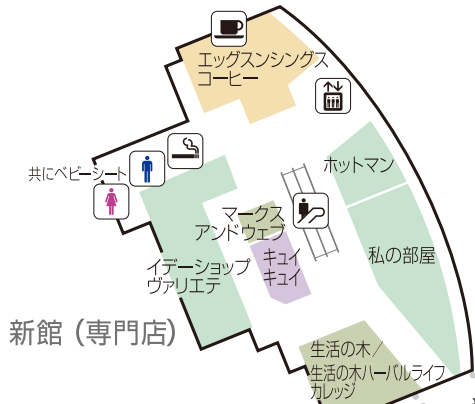

# 8F

本館 高島屋  
S館 専門店  
新館 専門店

宝飾品/ジュエリーリフォーム/時計/眼鏡/  
補聴器/呉服/家具/敷物/商品券/  
タカシマヤカードカウンター/  
タカシマヤポイントカードカウンター/  
メンバーサロン/友の会サロン/美容室/喫茶

新館とS館の連絡口は  
3F・4F・7Fにございます。

①  
商品券サロン  
全国百貨店共通券/  
高島屋商品券/  
食料品ギフト券  
(ビール券、お米券、  
アイスクリーム券)  
友の会サロン

タカシマヤカード  
カウンター  
タカシマヤポイント  
カードカウンター

②  
印刷・印鑑・  
表札承り

③  
ギャラクシーダイヤモンド/  
フォーエバーマーク/  
ジュエリー&ウォッチサロン/  
ジュエリーリフォーム/  
モニックンダム/  
ラザール ダイヤモンド/  
メレリオ

④

本館とS館の連絡口は  
1F・3F・6Fにございます。

長野歯科医院  
毎週水曜日休診  
営業時間  
10:00~18:30  
(最終受付18:00)

ひまわり眼科  
毎週金曜日休診  
受付時間  
10:00~13:00  
(診療 10:30~)  
14:30~18:30  
(診療 15:00~)

長野  
歯科医院

ひまわり  
眼科

コンタクトの  
アイシティ

男のエステ  
ダンティ  
ハウス

S館 (専門店)

- 呉服
- ファッション雑貨
- 生活雑貨/ホビー
- メガネ/コンタクトレンズ
- 食料品
- レストラン/喫茶
- ビューティー/その他
- ハンズ

- トイレ
- 多目的トイレ
- お子様用トイレ  
(婦人化粧室内)
- 喫煙所
- 喫茶
- ATM  
キャッシュディスペンサー