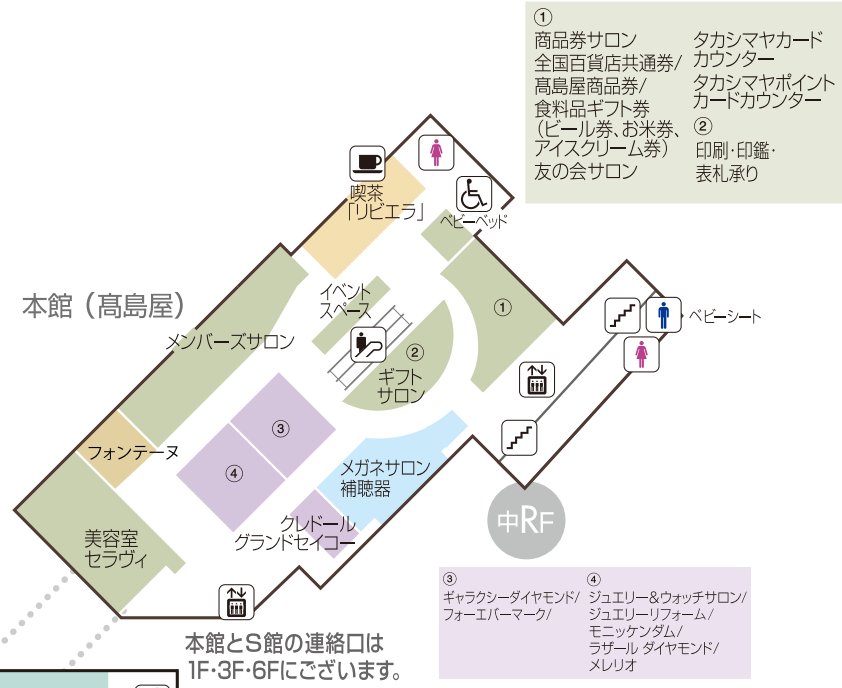

# 8F

本館 高島屋  
S館 専門店  
新館 専門店

宝飾品/ジュエリーリフォーム/時計/眼鏡/  
補聴器/呉服/家具/敷物/商品券/  
タカシマヤカードカウンター/  
タカシマヤポイントカードカウンター/  
メンバーサロン/友の会サロン/美容室/喫茶

新館とS館の連絡口は  
3F・4F・7Fにございます。

①  
商品券サロン  
全国百貨店共通券/  
高島屋商品券/  
食料品ギフト券  
(ビール券、お米券、  
アイスクリーム券)  
友の会サロン

タカシマヤカード  
カウンター  
タカシマヤポイント  
カードカウンター

②  
印刷・印鑑・  
表札承り

③  
ギャラクシーダイヤモンド/  
フォーエバーマーク/  
ジュエリー&ウォッチサロン/  
ジュエリーリフォーム/  
モニックンダム/  
ラザール ダイヤモンド/  
メレリオ

④

本館とS館の連絡口は  
1F・3F・6Fにございます。

長野歯科医院  
毎週水曜日休診  
営業時間  
10:00~18:30  
(最終受付18:00)

ひまわり眼科  
毎週金曜日休診  
受付時間  
10:00~13:00  
(診療 10:30~)  
14:30~18:30  
(診療 15:00~)

長野  
歯科医院

ひまわり  
眼科

コンタクトの  
アイシティ

男のエステ  
ダンティ  
ハウス

S館 (専門店)

- 呉服
- ファッション雑貨
- 生活雑貨/ホビー
- メガネ/コンタクトレンズ
- 食料品
- レストラン/喫茶
- ビューティー/その他
- ハンズ

- トイレ
- 多目的トイレ
- お子様用トイレ  
(婦人化粧室内)
- 喫煙所
- 喫茶
- ATM  
キャッシュディスペンサー