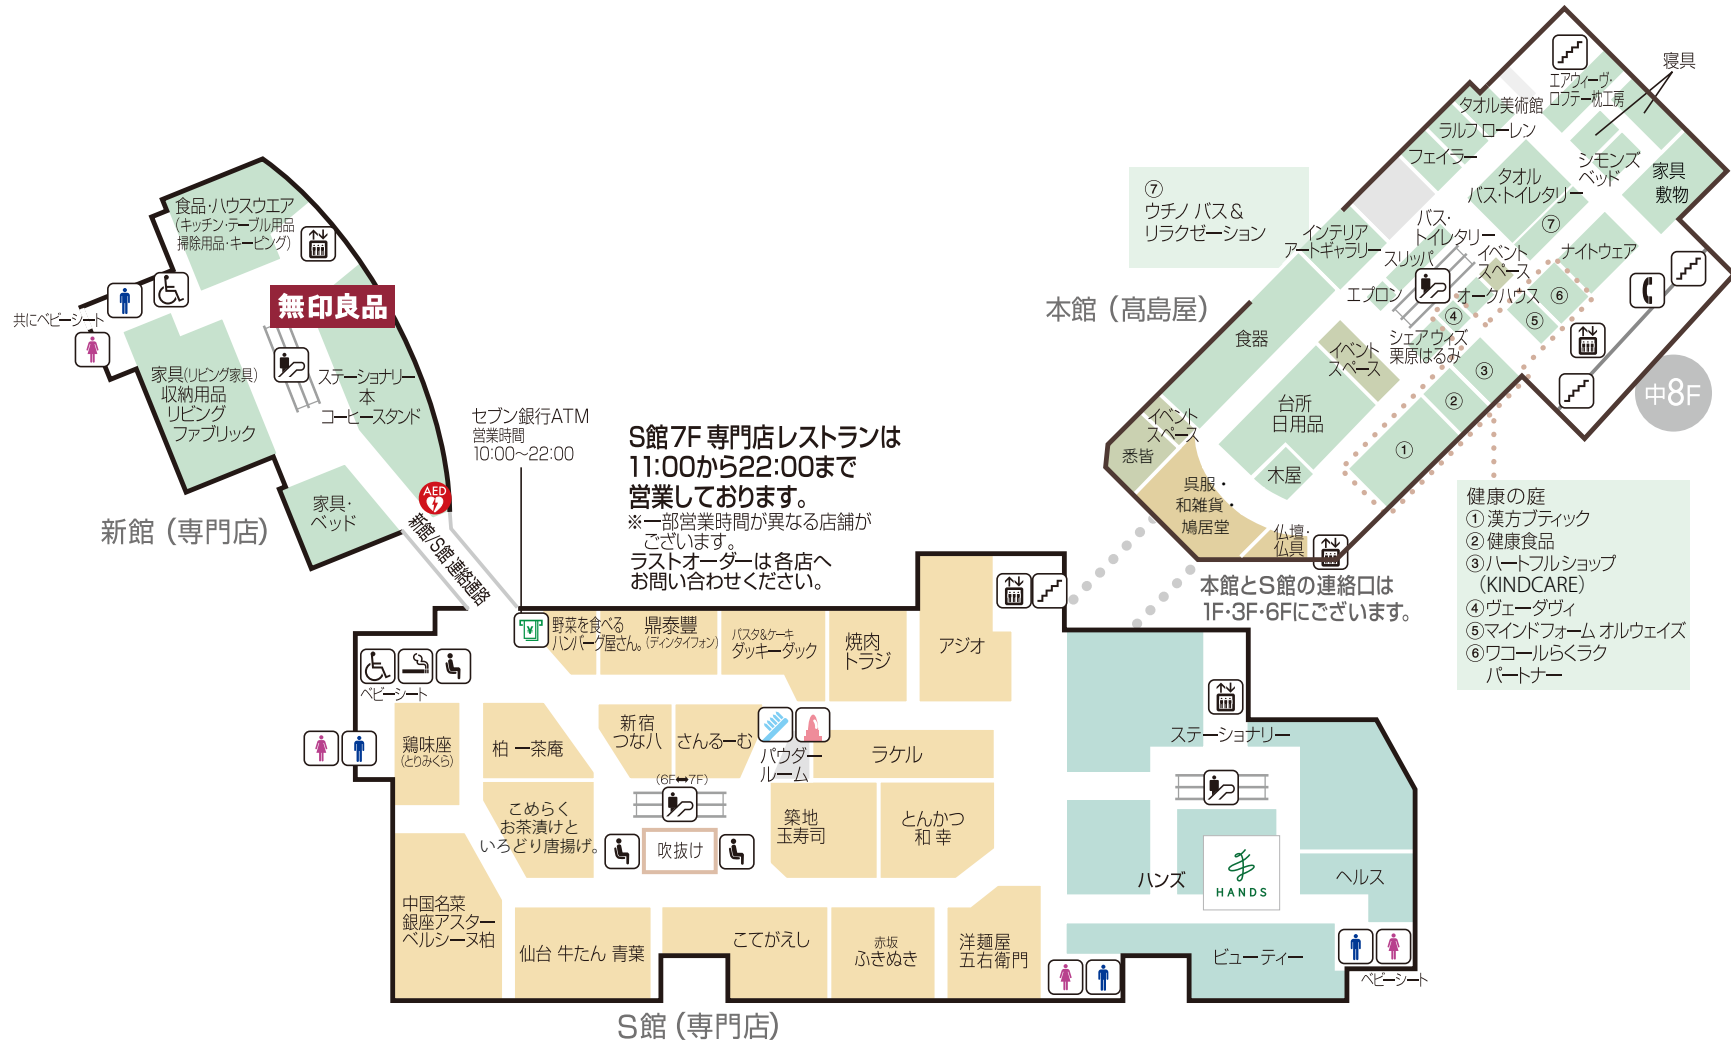

7F

本館 高島屋 和・洋食器/台所日用品/寝具/ベッド/
健康食品/インテリアアクセサリ/
タオル/総合ギフトサロン/ハートフルショップ/
漢方ブティック/ナイトウェア/仏壇・仏具

S館 専門店 (レストラン/ハンズ)

新館 専門店

- 生活雑貨/ホビー/通信機器
- レストラン/喫茶
- ビューティー/その他
- ハンズ

**S館7F 専門店レストランは
11:00から22:00まで
営業しております。**
※一部営業時間が異なる店舗が
ございます。
ラストオーダーは各店へ
お問い合わせください。

本館とS館の連絡口は
1F・3F・6Fにございます。

- 健康の庭
- ① 漢方ブティック
 - ② 健康食品
 - ③ ハートフルショップ (KINDCARE)
 - ④ ヴェーダヴィ
 - ⑤ マインドフォーム オルウェイズ
 - ⑥ ワコールらくらくパートナー

- トイレ
- 多目的トイレ
- AED(自動体外式除細動器)
- パウダールーム
- ハミガキスペース
- 休憩所
- 電話
- 喫煙所
- ATM