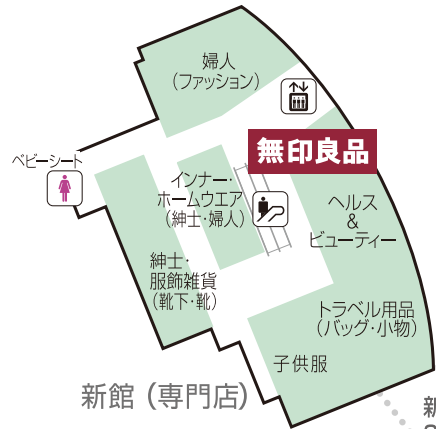

6F

本館 高島屋 紳士服/紳士用品/
紳士靴/靴
S館 高島屋 ベビー・子ども服
S館 専門店
新館 専門店

- ファッション(レディース)
- ファッション(メンズ・レディース/メンズ/ベビー・キッズ)
- 呉服
- ファッション雑貨
- 生活雑貨/ホビー/通信機器
- メガネ/コンタクトレンズ
- レストラン/喫茶
- ビューティー/その他

新館とS館の連絡口は
3F・4F・7Fにございます。

※お子様用トイレは
多目的トイレ内 (便座のみ)

- トイレ
- 多目的トイレ
- お子様用トイレ(多目的トイレ内)
- ベビー休憩室
- 休憩所
- 喫茶