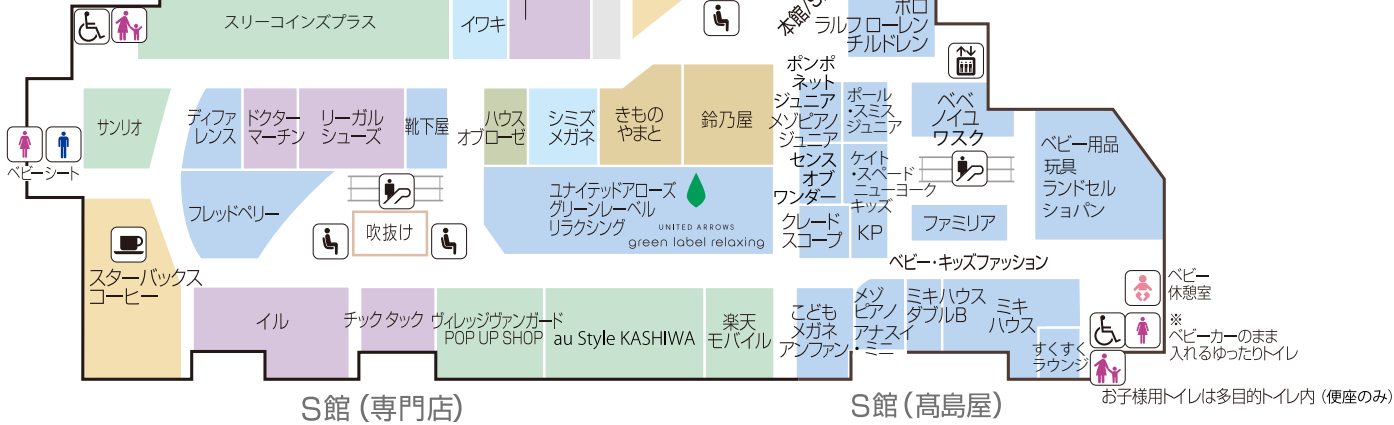

6F

本館 高島屋 紳士服/紳士用品/
紳士靴/靴
S館 高島屋 ベビー・子ども服
S館 専門店
新館 専門店

- ファッション(レディース)
- ファッション(メンズ・レディース/メンズ/ベビー・キッズ)
- 呉服
- ファッション雑貨
- 生活雑貨/ホビー/通信機器
- メガネ/コンタクトレンズ
- レストラン/喫茶
- ビューティー/その他

新館とS館の連絡口は
3F・4F・7Fにございます。

※お子様用トイレは
多目的トイレ内 (便座のみ)

- トイレ
- 多目的トイレ
- お子様用トイレ(多目的トイレ内)
- ベビー休憩室
- 休憩所
- 喫茶