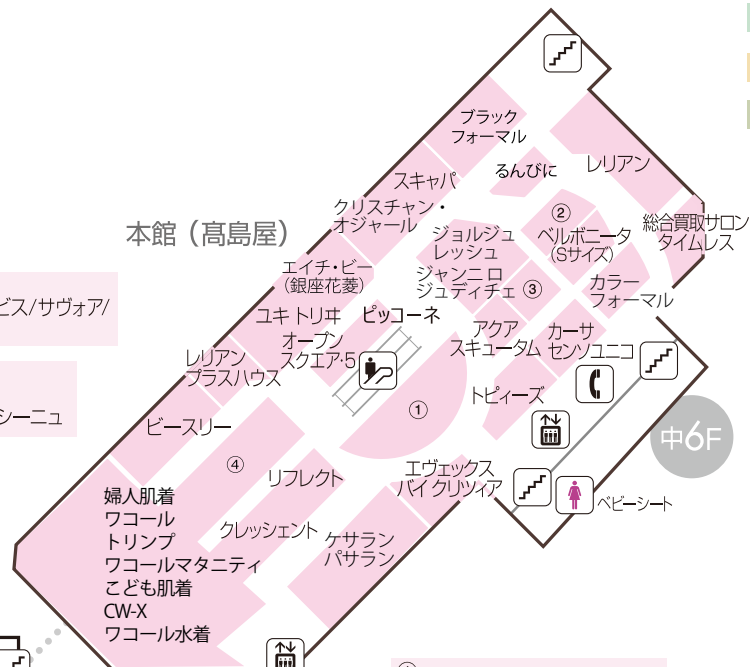

5F

本館 高島屋
S館 高島屋
S館 専門店
新館 専門店

- ファッション(レディス)
- ファッション(メンズ・レディス/メンズ)
- ファッション雑貨
- 生活雑貨/ホビー
- レストラン/喫茶
- ビューティー/その他

新館 (専門店)

新館とS館の連絡口は
3F・4F・7Fにございます。

S館 (専門店)

中6F

本館とS館の連絡口は
1F・3F・6Fにございます。

- ① ヒロコビス/マックレガー/
ヤッコマリカド
- ② 小さなサイズのメソンドゥ
サンク
ジャンニロ ジュディチェ(Sサイズ)/
ジョルジュレッシュ(Sサイズ)

- トイレ
- 休憩所
- 電話
- 喫茶