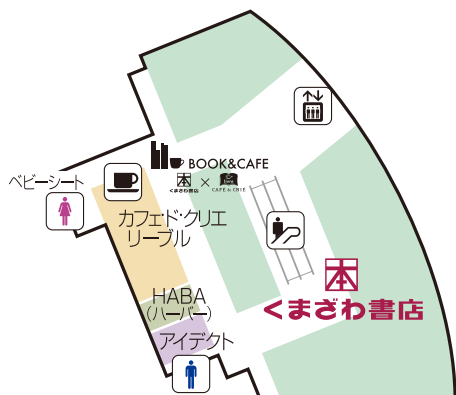

5F

本館 高島屋
S館 高島屋
S館 専門店
新館 専門店

- ファッション(レディス)
- ファッション(メンズ・レディス/メンズ)
- ファッション雑貨
- 生活雑貨/ホビー
- レストラン/喫茶
- ビューティー/その他

新館 (専門店)

新館とS館の連絡口は
3F・4F・7Fにございます。

S館 (専門店)

中6F

本館とS館の連絡口は
1F・3F・6Fにございます。

- ① ヒロコビス/マックレガー/
ヤッコマリカド
- ② 小さなサイズのメソンドゥ
サンク
ジャンニロ ジュディチェ(Sサイズ)/
ジョルジュレッシュ(Sサイズ)

- トイレ
- 休憩所
- 電話
- 喫茶