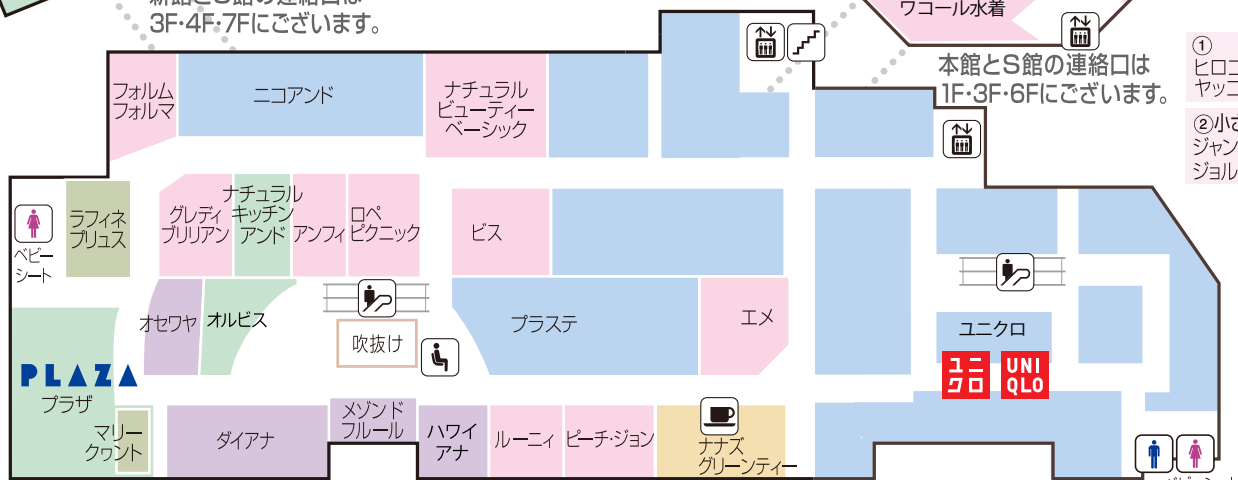

5F

本館 高島屋
S館 高島屋
S館 専門店
新館 専門店

- ファッション(レディス)
- ファッション(メンズ・レディス/メンズ)
- ファッション雑貨
- 生活雑貨/ホビー
- レストラン/喫茶
- ビューティー/その他

新館 (専門店)

新館とS館の連絡口は
3F・4F・7Fにございます。

S館 (専門店)

中6F

本館とS館の連絡口は
1F・3F・6Fにございます。

- ① ヒロコビス/マックレガー/
ヤッコマリカド
- ② 小さなサイズのメソンドゥ
サンク
ジャンニロ ジュディチェ(Sサイズ)/
ジョルジュレッシュ(Sサイズ)

- トイレ
- 休憩所
- 電話
- 喫茶