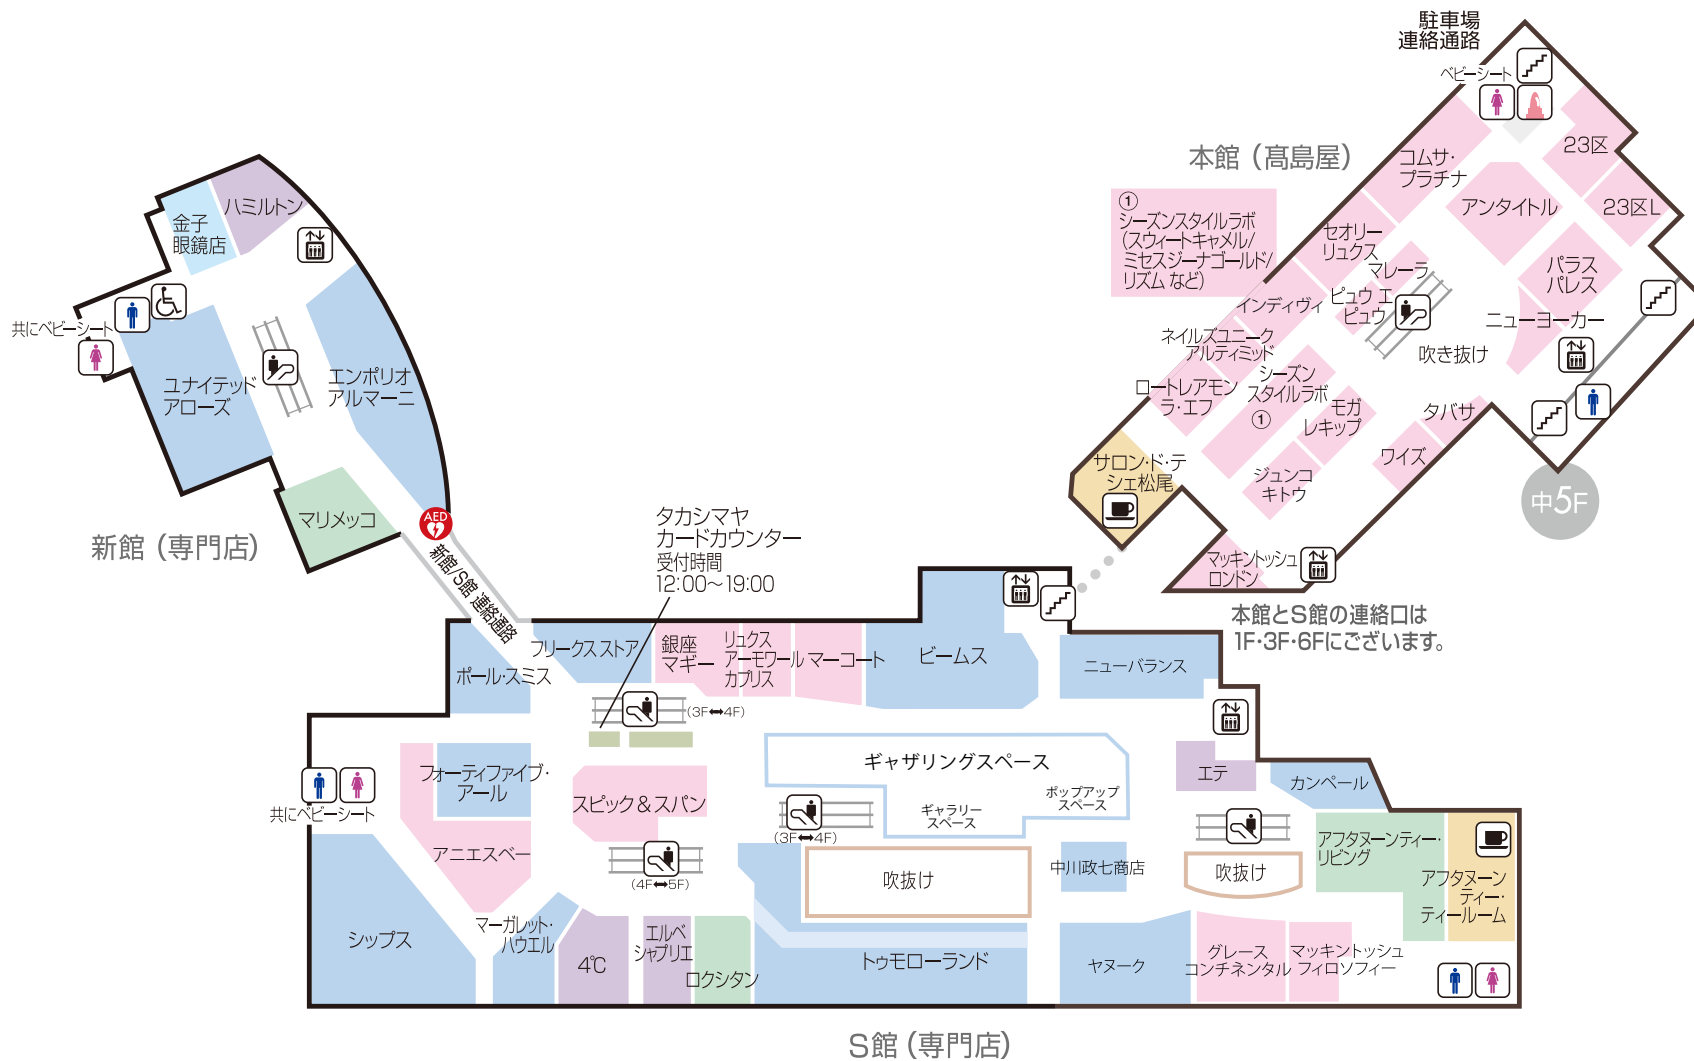

4F

本館 高島屋 婦人服/喫茶
 S館 高島屋
 S館 専門店
 新館 専門店

- ファッション(レディース)
- ファッション(メンズ・レディース/メンズ)
- ファッション雑貨
- 生活雑貨/ホビー
- メガネ/コンタクトレンズ
- レストラン/喫茶
- ビューティー/その他

- トイレ
- 多目的トイレ
- AED(自動体外式除細動器)
- 喫茶
- パウダールーム