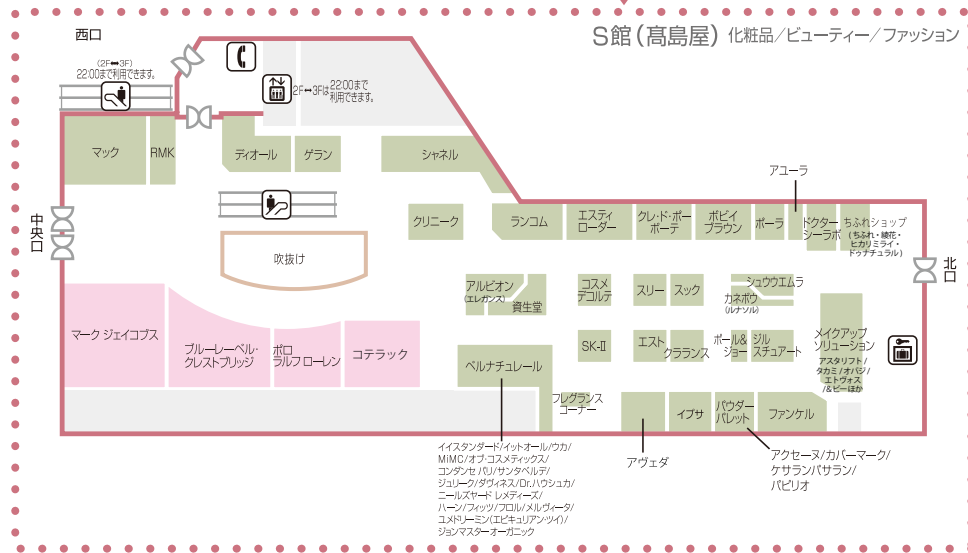

3F

本館 高島屋
 S館 高島屋
 S館 専門店
 新館 専門店

アクセサリ/特選ブティック
 婦人洋品

- ファッション(レディス)
- ファッション (メンズ・レディス/メンズ)
- ファッション雑貨
- ビューティー/その他

- トイレ
- AED(自動体外式除細動器)
- インフォメーション
- コンシェルジュデスク
- 免税のお手続き TAX Refund Counter
- ベビーカー貸し出し
- コインロッカー
- 電話
- ATM