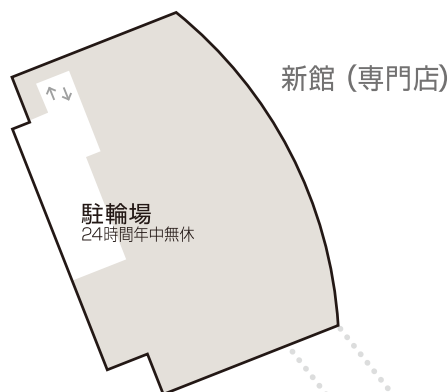

2F

本館 高島屋
 S館 高島屋
 S館 専門店
 新館 専門店

ハンドバッグ/婦人靴/
 ハンカチ/婦人靴下/
 旅行用品

- ファッション(レディース)
- ファッション雑貨
- 生活雑貨/ホビー/カメラ/通信機器
- 食料品
- レストラン/喫茶
- ビューティー/その他

- トイレ
- 多目的トイレ
- コインロッカー
- 冷蔵品ロッカー
- 喫茶