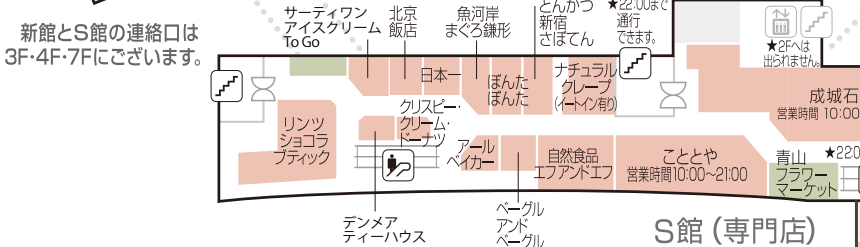

2F

本館 高島屋
 S館 高島屋
 S館 専門店
 新館 専門店

ハンドバッグ/婦人靴/
 ハンカチ/婦人靴下/
 旅行用品

- ファッション(レディース)
- ファッション雑貨
- 生活雑貨/ホビー/カメラ/通信機器
- 食料品
- レストラン/喫茶
- ビューティー/その他

- トイレ
- 多目的トイレ
- コインロッカー
- 冷蔵品ロッカー
- 喫茶