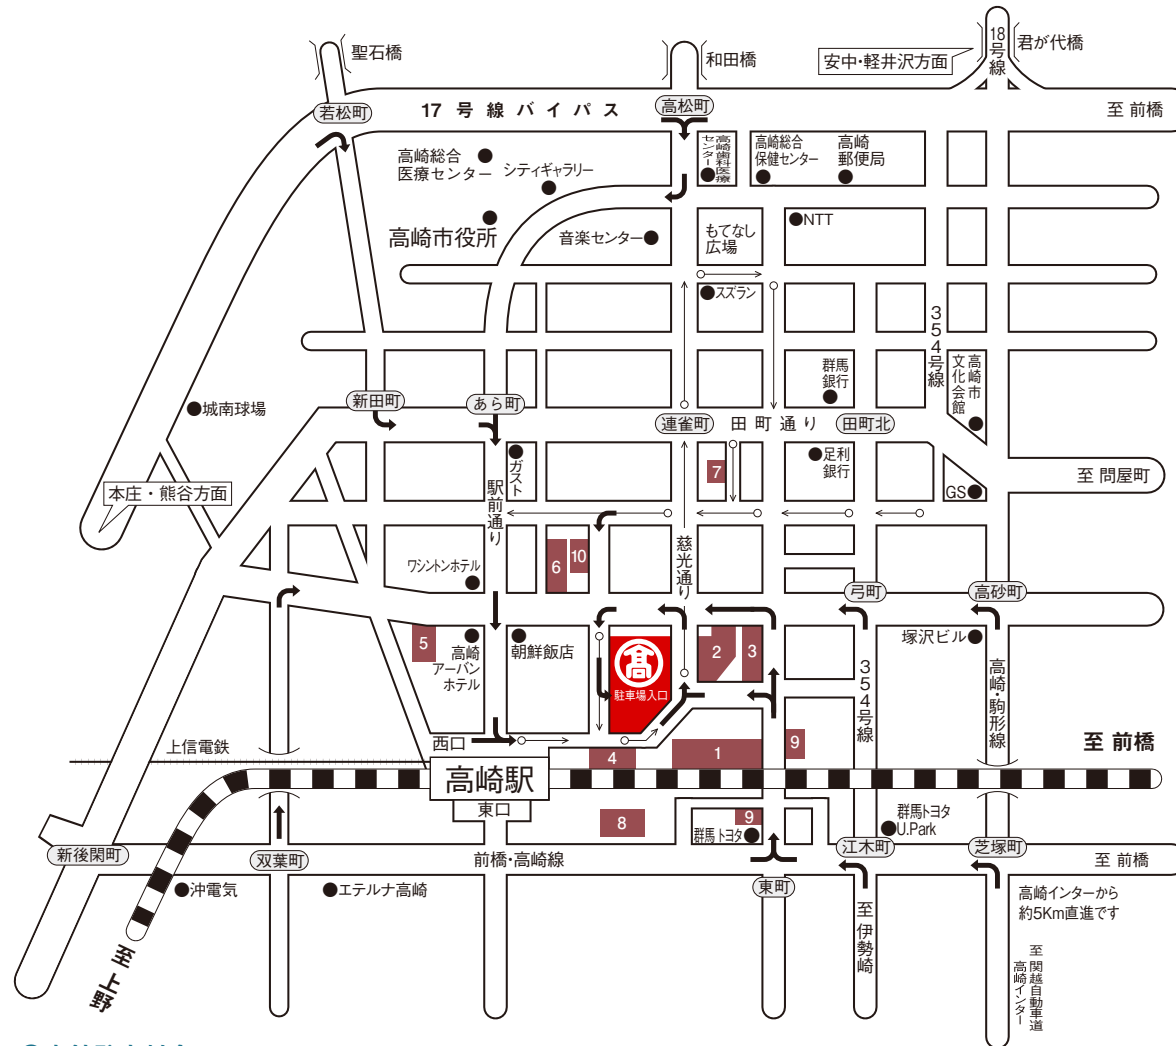

TAKASAKI GUIDE MAP

●その他の契約駐車場

- P-1** ウエストパーク1000
- P-2** 高崎駅西口ベガス駐車場
- P-3** 平和パーク旭町
- P-4** JR高崎駅西口駐車場
- P-5** 市営駅前駐車場
- P-6** 日新電気タイムズ高崎八島町駐車場
- P-7** 鬼乃子タイムズ砂賀町第1駐車場
- P-8** 鬼乃子タイムズ砂賀町第2駐車場
- P-9** 鬼乃子タイムズ旭町HS駐車場
- P-10** 高崎シティパーク
- P-11** ココパルク800
- P-12** イーストパーク
- P-13** ココウエスト

●本館駐車料金

お買い上げ金額税込2,000円以上で1時間まで無料、税込10,000円以上で2時間まで無料。税込30,000円以上で3時間まで無料。

お買い上げ売場で駐車券に証印をお受け下さい。

※超過料金は30分ごとに150円、お買い上げのない場合は30分ごとに200円を頂戴いたします。

※タカシマヤカード会員の方は料金所にてタカシマヤカードをご提示ください。「1時間」延長サービスとなります。

※特約駐車場をご利用のお客様は、1階・2階インフォメーションで駐車サービス券を発行いたします。